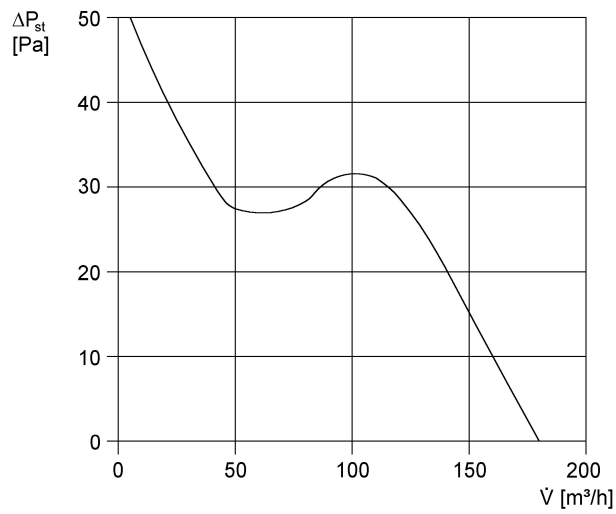

ECA 120 K

Kurzinformation

Mit elektrischem Innenverschluss

Einsatzbeispiele

Bad, WC, Abstellraum, Vorratsraum, Büro

Artikelnummer 0084.0009

Technische Daten

Ausführung	Standardausführung
Fördervolumen	180 m ³ /h
Drehzahl	2.600 1/min
Drehzahlsteuerbar	✓
Reversierbarkeit	—
Spannungsart	Wechselstrom
Bemessungsspannung	230 V
Netzfrequenz	50 Hz / 60 Hz
Leistungsaufnahme	19 W
I _{Max}	0,14 A
Schutzart (IP)	34
Netzzuleitung	3 x 1,5 mm ²
Einbauort	Wand
Einbauart	Aufputz
Einbaulage	beliebig
Material	Kunststoff
Farbe	verkehrsweiß, ähnlich RAL 9016
Gewicht	1,084 kg
Klappenart	elektrisch
Nennweite	120 mm
Fördermitteltemperatur bei I _{Max}	40 °C
Schalldruckpegel	36 dB(A)/Abstand 3 m, Freifeldbedingungen
Sortiment	A
EAN	4012799840091

ECA 120 K

Kennlinie

U = 230 bzw. 24 V
 f = 50 Hz
 n = 2600 min⁻¹

Maße [mm]

① Kabeleinführung