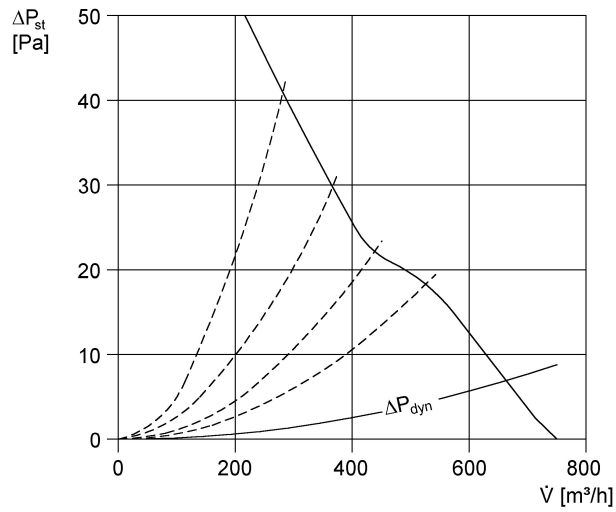

Technische Daten

Fördervolumen	750 m³/h
Drehzahl	1.425 1/min
Drehzahlsteuerbar	✓
Reversierbarkeit	✓
Spannungsart	Wechselstrom
Bemessungsspannung	230 V
Netzfrequenz	50 Hz
Nennleistung	35 W
I _{Nenn}	0,14 A
I _{Max}	0,16 A
Schutzart (IP)	54
Wärmeklasse	B
Einbauort	Dach
Einbaulage	senkrecht
Material	Stahlblech, verzinkt
Gewicht	14,1 kg
Nennweite	250 mm
Fördermitteltemperatur bei Nennstrom	60 °C
Fördermitteltemperatur bei I _{Max}	60 °C
Sortiment	C
EAN	4012799874874
Gesamt L _{WA5} , S5 (Freiansaug-Schallleistungspegel)	64 dB(A)

EZD 25/4 D

Kennlinie

Maße [mm]