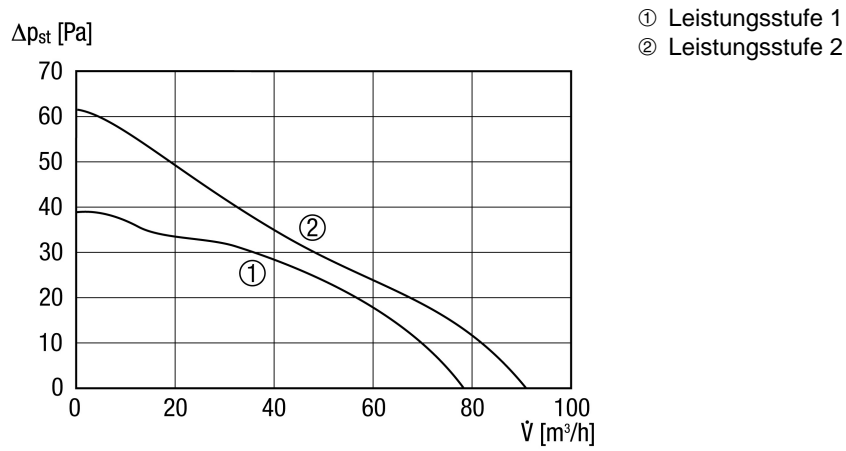

ECA 100 ipro KB

Kurzinformation

Zweistufiger Kleinraumventilator mit elektrischem Innenverschluss und Bewegungsmelder, DN 100

Einsatzbeispiele

Bad, WC, Abstellraum, Vorratsraum, Büro

Artikelnummer 0084.0209

Technische Daten

Ausführung	Bewegungsmelder
Fördervolumen	78 m ³ /h/92 m ³ /h
Drehzahlsteuerbar	—
Reversierbarkeit	—
Spannungsart	Wechselstrom
Bemessungsspannung	230 V
Netzfrequenz	50 Hz
Nennleistung	13 W/15 W
I _{Max}	0,08 A
Schutzart (IP)	X5
Netzzuleitung	3 x 1,5 mm ²
Reichweite des Bewegungsmelders	5 m
Horizontaler Erfassungsbereich des Bewegungsmelders	100 °
Vertikaler Erfassungsbereich des Bewegungsmelders	82 °
Einbauort	Decke, Wand
Einbauart	Aufputz
Einbaulage	beliebig
Material	Kunststoff
Farbe	verkehrsweiß, ähnlich RAL 9016
Klappe	integriert
Klappenart	elektrisch
Nennweite	100 mm
Fördermitteltemperatur bei I _{Max}	40 °C
Schalldruckpegel	27 dB(A)/32 dB(A)/Abstand 3 m, Freifeldbedingungen
Sortiment	A
EAN	4012799842095

ECA 100 ipro KB

Kennlinie

Maße [mm]