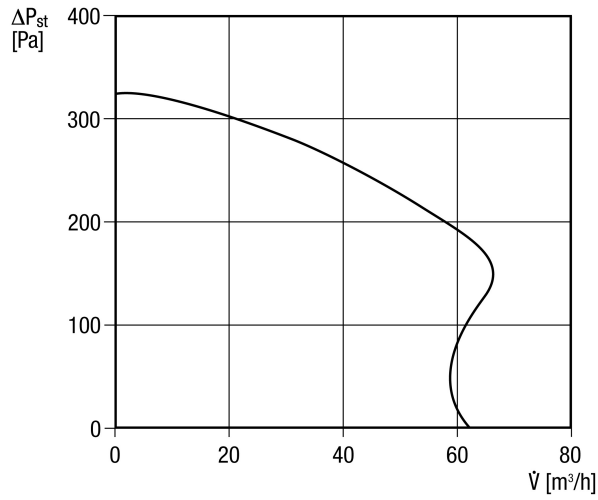

ER-AP 60 VZ

Kurzinformation

Aufputzventilator zur Entlüftung, Fördervolumen 61 m³/h, mit Verzögerungszeitschalter

Einsatzbeispiele

Bad, Küche, Mehrfamilienhaus, Aufenthaltsraum, Esszimmer

Artikelnummer 0084.0151

Technische Daten

Ausführung	Verzögerungszeitschalter
Fördervolumen	61 m ³ /h
Drehzahl	1.250 1/min
Luftrichtung	Entlüftung
Drehzahlsteuerbar	—
Bemessungsspannung	230 V
Netzfrequenz	50 Hz
Leistungsaufnahme	21 W
I _{Max}	0,17 A
Schutzart (IP)	X5
Netzzuleitung	5 x 1,5 mm ²
Einbauort	Wand, Decke
Einbauart	Aufputz
Einbaulage	senkrecht, waagrecht
Material	Kunststoff
Farbe	verkehrsweiß, ähnlich RAL 9016
Gewicht	2,58 kg
Filterklasse	G2
Anschlussdurchmesser	75 mm, 80 mm
Fördermitteltemperatur bei I _{Max}	40 °C
Schalldruckpegel	40 dB(A)/Angabe gemäß DIN 18017-3 bei einer äquivalenten Absorptionsfläche A _L = 10 m ²
Zulassungsnummer	Z-51.1-42
Sortiment	B
EAN	4012799841517
Gesamt L _{WA7} , hoch (Gehäuse- und Freiansaug-Schalleistungspegel)	43 dB(A)

ER-AP 60 VZ

Kennlinie

Maße [mm]