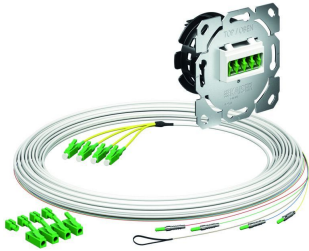

KAISER Teiln.Anschl. Gf-TA E3S Connect 4xF, LC/APC DX, L=10m, HÜP, UP

 Art. Nr. **A4250024**

- Kupplung: LC/ApC Quad
- Installation in allen KAISER Geräte-Verbindungs-dosen
- Spleißfertig mit vorkonfektionierter Leitung
- Überlängenmanagement
- mit vorkonfektionierter E3S Glasfaserleitung
- Hochwertige Glasfaserleitung G.657.A2 und BauPVo B2ca
- Leitung einzieh-, einschiebbar und einblasfähig
- Handlicher Abrollkarton mit optimierter Installationshilfe
- Design-Kompatibel mit allen gängigen TAE-Abdeckungen
- Bauform: Up

Teilnehmeranschluss Gf-TA E3S Connect®, Unterputz, 4xF, LC/APC DX, L=10m, HÜP, vorkonfektioniert, shutter, LC/APC

Technische Information

Aufputzmontage	Nein	Zentralplatte	Nein
Unterputzmontage	Ja	Mit Abdeckrahmen	Nein
Kanaleinbau	Ja	Mit Textfeld	Nein
Bodentank/Unterflurmontage	Ja	Kabelzugentlastung	Ja
Befestigungsart	Schraube	Wickelvorrat	Ja
Mit Buchse/Kupplung	Ja	Auslassrichtung	abgewinkelt
Steckverbindertyp	LC-Quad	Staubschutz	Shutter
Farbe	weiß	Ausführung	4x Fasern
Länge	10 m	EAN	4013456580527