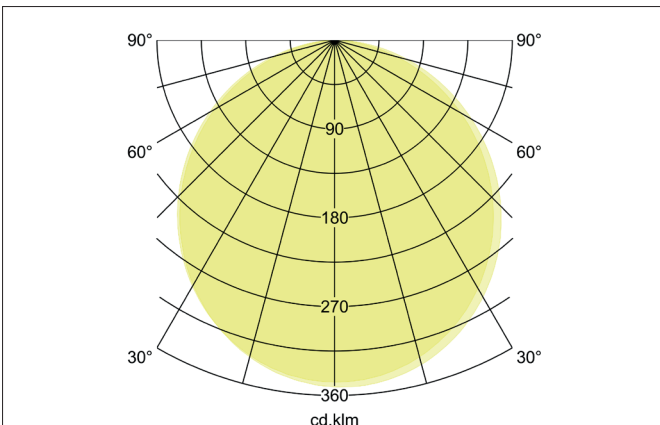

SUNNY MAXI LED-Decken-Anbau-Downlight, Phasenabschnitt

dimmbar, 550 mm

Artikel-Nr. 12214083

Licht.
Für Generationen.

Ausschreibungstext

LED-Decken-Anbau-Downlight, Phasenabschnitt dimmbar, 550 mm, Leuchtdurchmesser 550 mm, Höhe 50 mm Gewicht 3,303 kg, mit rotationssymmetrisch tief-breit-strahlender Lichtstärkeverteilung. opale Kunststoff- Abdeckung. Bemessungslichtstrom 4.400 lm, UGR < 25, Bemessungsleistung 1 x 50 W, Lichtfarbe warmweiß bis tageslichtweiß, ähnlichste Farbtemperatur (CCT) 3.000 - 6.000 K, allgemeiner Farbwiedergabeindex CRI > 80, Lebensdauer L70/B50 bei 25 °C: 50.000 h, Gehäusewerkstoff: Aluminium / Stahl / Polystyrol, Farbe: schwarz, zulässige Umgebungstemperatur (ta): -20 °C - +25 °C, Schutzklasse (EN 61140): I, Schutzart (DIN EN 60529): IP20, Stoßfestigkeitsgrad nach IEC62262: IK04. Mit elektronischem Betriebsgerät, Phasenabschnitt dimmbar.

SUNNY MAXI LED-Decken-Anbau-Downlight, Phasenabschnitt**dimmbar, 550 mm**

Artikel-Nr. 12214083

Licht.
Für Generationen.

Artikeldaten	
Artikel-Nr.	12214083
GTIN	4251433957959
Serienname	SUNNY MAXI
Kurzbeschreibung	LED-Decken-Anbau-Downlight, Phasenabschnitt dimmbar, 550 mm
Material	Aluminium / Stahl / Polystyrol
Farbe	schwarz
Ausführung der Oberfläche	matt
Form	rund
Außendurchmesser	550 mm
Aufbauhöhe	50 mm
Lieferumfang	inkl. Konverter zum Anschluss an 230 V-Netzspannung, dimmbar und inkl. einstellbarer Farbtemperatur auf 3.000 K, 4.000 K oder 6.000 K (Umschaltung am Gehäuse oder über wandseitig eingebauten Schalter via Bottom-Switch-Funktion). Optionales Zubehör: Farbringsatz für den Indirektanteil in den Farben rot, blau und amber, sowie ein Pendelsatz 1.500 mm.
Nettogewicht	3,303 kg