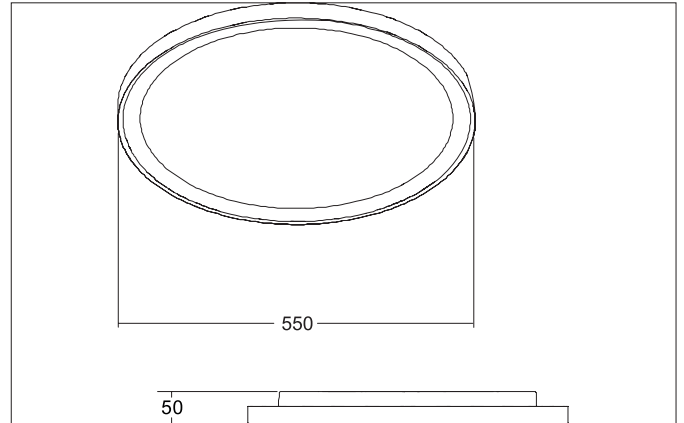

SUNNY MAXI LED-Decken-Anbau-Downlight, Phasenabschnitt

dimmbar, 550 mm

Artikel-Nr. 12214083

Licht.
Für Generationen.

Ausschreibungstext

LED-Decken-Anbau-Downlight, Phasenabschnitt dimmbar, 550 mm, Leuchtdurchmesser 550 mm, Höhe 50 mm Gewicht 3,303 kg, mit rotationssymmetrisch tief-breit-strahlender Lichtstärkeverteilung. opale Kunststoff- Abdeckung. Bemessungslichtstrom 4.400 lm, UGR < 25, Bemessungsleistung 1 x 50 W, Lichtfarbe warmweiß bis tageslichtweiß, ähnlichste Farbtemperatur (CCT) 3.000 - 6.000 K, allgemeiner Farbwiedergabeindex CRI > 80, Lebensdauer L70/B50 bei 25 °C: 50.000 h, Gehäusewerkstoff: Aluminium / Stahl / Polystyrol, Farbe: schwarz, zulässige Umgebungstemperatur (ta): -20 °C - +25 °C, Schutzklasse (EN 61140): I, Schutzart (DIN EN 60529): IP20, Stoßfestigkeitsgrad nach IEC62262: IK04. Mit elektronischem Betriebsgerät, Phasenabschnitt dimmbar.

Produktvorteile

- Standard-Indirektanteil in weiß, als Zubehör einzeln nachrüstbar in amber, blau und rot lieferbar.
- Einfache Installation durch Bajonett-Montage und Fangseil.
- Leuchte schraubenlos einfach abnehmbar durch separaten Montageteller.
- Drei Größen: 330 mm, 440 mm oder 550 mm.
- Drei bauseitig einstellbare Lichtfarben: 3.000 K, 4.000 K und 6.000 K.
- Als zusätzliche Funktion: Lichtfarbe schalterseitig einstellbar via Bottom-Switch-Funktion.
- Auch als Pendelvariante erhältlich (Zubehör: Pendelset 1.500 mm).
- Serienmäßig dimmbar über Phasenabschnitt oder DALI (Größe: 440 mm und 550mm).