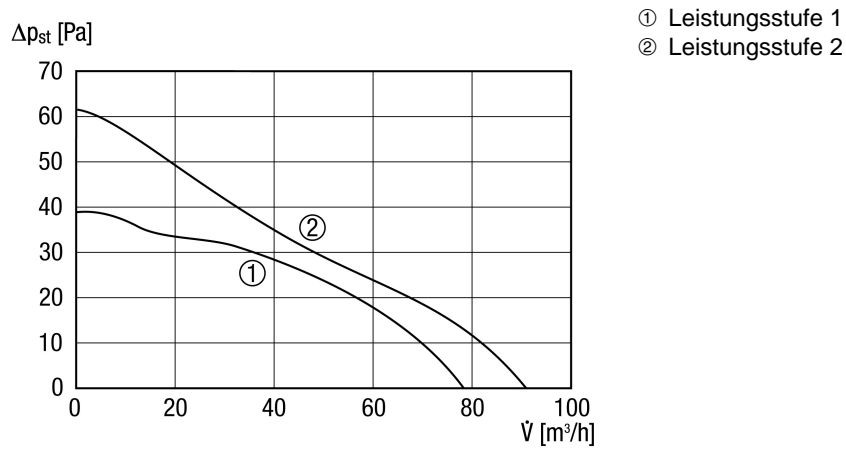

ECA 100 ipro KH

Kurzinformation

Zweistufiger Kleinraumventilator mit elektrischem Innenverschluss und Feuchte-Vollautomatik, DN 100

Einsatzbeispiele

Bad, WC, Abstellraum, Vorratsraum, Büro

Artikelnummer 0084.0208

Technische Daten

Ausführung	Feuchtesteuerung
Fördervolumen	78 m ³ /h/92 m ³ /h
Drehzahlsteuerbar	—
Reversierbarkeit	—
Spannungsart	Wechselstrom
Bemessungsspannung	230 V
Netzfrequenz	50 Hz
Nennleistung	13 W/15 W
I _{Max}	0,08 A
Schutzart (IP)	X5
Netzzuleitung	3 x 1,5 mm ²
Einbauort	Decke, Wand
Einbauart	Aufputz
Einbaulage	beliebig
Material	Kunststoff
Farbe	verkehrsweiß, ähnlich RAL 9016
Klappe	integriert
Klappenart	elektrisch
Nennweite	100 mm
Fördermitteltemperatur bei I _{Max}	40 °C
Schalldruckpegel	27 dB(A)/32 dB(A)/Abstand 3 m, Freifeldbedingungen
Sortiment	A
EAN	4012799842088

ECA 100 ipro KH

Kennlinie

Maße [mm]