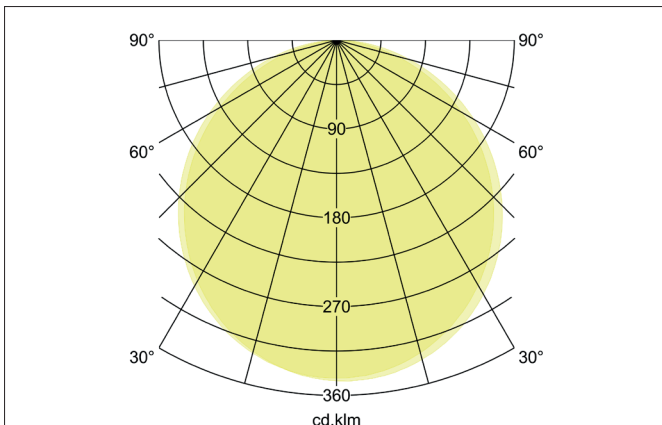

SUNNY MINI LED-Decken-Anbau-Downlight, Phasenabschnitt dimmbar, 330 mm

Artikel-Nr. 12208073

Licht.
Für Generationen.

Ausschreibungstext

LED-Decken-Anbau-Downlight, Phasenabschnitt dimmbar, 330 mm, Leuchtdurchmesser 330 mm, Höhe 45 mm Gewicht 1,420 kg, mit rotationssymmetrisch tief-breit-strahlender Lichtstärkeverteilung. opale Kunststoff- Abdeckung. Bemessungslichtstrom 2.700 lm, UGR < 26, Bemessungsleistung 1 x 30 W, Lichtfarbe warmweiß bis tageslichtweiß, ähnlichste Farbtemperatur (CCT) 3.000 - 6.000 K, allgemeiner Farbwiedergabeindex CRI > 80, Lebensdauer L70/B50 bei 25 °C: 50.000 h, Gehäusewerkstoff: Aluminium / Stahl / Polystyrol, Farbe: weiß, zulässige Umgebungstemperatur (ta): -20 °C - +25 °C, Schutzklasse (EN 61140): I, Schutzart (DIN EN 60529): IP20, Stoßfestigkeitsgrad nach IEC62262: IK04. Mit elektronischem Betriebsgerät, Phasenabschnitt dimmbar.

SUNNY MINI LED-Decken-Anbau-Downlight, Phasenabschnitt dimmbar, 330 mm

Artikel-Nr. 12208073

Licht.
Für Generationen.

Artikeldaten	
Artikel-Nr.	12208073
GTIN	4251433930433
Serienname	SUNNY MINI
Kurzbeschreibung	LED-Decken-Anbau-Downlight, Phasenabschnitt dimmbar, 330 mm
Material	Aluminium / Stahl / Polystyrol
Farbe	weiß
Ausführung der Oberfläche	matt
Form	rund
Außendurchmesser	330 mm
Aufbauhöhe	45 mm
Lieferumfang	inkl. Konverter zum Anschluss an 230 V-Netzspannung, dimmbar und inkl. einstellbarer Farbtemperatur auf 3.000 K, 4.000 K oder 6.000 K (Umschaltung am Gehäuse oder über wandseitig eingebauten Schalter via Bottom-Switch-Funktion). Optionales Zubehör: Farbringsatz für den Indirektanteil in den Farben rot, blau und amber, sowie ein Pendelsatz 1.500 mm.
Nettogewicht	1,420 kg