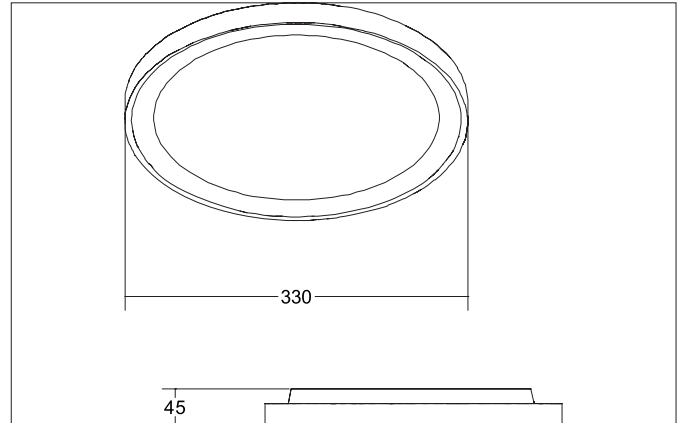

SUNNY MINI LED-Decken-Anbau-Downlight, Phasenabschnitt dimmbar, 330 mm

Artikel-Nr. 12208073

Licht.
Für Generationen.

Ausschreibungstext

LED-Decken-Anbau-Downlight, Phasenabschnitt dimmbar, 330 mm, Leuchtdurchmesser 330 mm, Höhe 45 mm Gewicht 1,420 kg, mit rotationssymmetrisch tief-breit-strahlender Lichtstärkeverteilung. opale Kunststoff- Abdeckung. Bemessungslichtstrom 2.700 lm, UGR < 26, Bemessungsleistung 1 x 30 W, Lichtfarbe warmweiß bis tageslichtweiß, ähnlichste Farbtemperatur (CCT) 3.000 - 6.000 K, allgemeiner Farbwiedergabeindex CRI > 80, Lebensdauer L70/B50 bei 25 °C: 50.000 h, Gehäusewerkstoff: Aluminium / Stahl / Polystyrol, Farbe: weiß, zulässige Umgebungstemperatur (ta): -20 °C - +25 °C, Schutzklasse (EN 61140): I, Schutzart (DIN EN 60529): IP20, Stoßfestigkeitsgrad nach IEC62262: IK04. Mit elektronischem Betriebsgerät, Phasenabschnitt dimmbar.

SUNNY MINI LED-Decken-Anbau-Downlight, Phasenabschnitt dimmbar, 330 mm

Artikel-Nr. 12208073

Licht.
Für Generationen.

Artikeldaten	
Artikel-Nr.	12208073
GTIN	4251433930433
Serienname	SUNNY MINI
Kurzbeschreibung	LED-Decken-Anbau-Downlight, Phasenabschnitt dimmbar, 330 mm
Material	Aluminium / Stahl / Polystyrol
Farbe	weiß
Ausführung der Oberfläche	matt
Form	rund
Außendurchmesser	330 mm
Aufbauhöhe	45 mm
Lieferumfang	inkl. Konverter zum Anschluss an 230 V-Netzspannung, dimmbar und inkl. einstellbarer Farbtemperatur auf 3.000 K, 4.000 K oder 6.000 K (Umschaltung am Gehäuse oder über wandseitig eingebauten Schalter via Bottom-Switch-Funktion). Optionales Zubehör: Farbringsatz für den Indirektanteil in den Farben rot, blau und amber, sowie ein Pendelsatz 1.500 mm.
Nettogewicht	1,420 kg