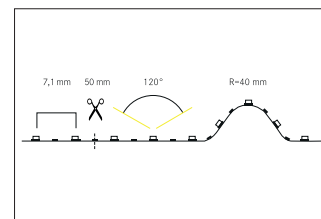

QualityFlex Offshore CLEAR,
5 m, CRI > 90, 14,4 W / m, IP68

QualityFlex Offshore CLEAR, 5 m, CRI > 90, 14,4 W / m, IP68, LED-Weißlicht, 2.700K, CRI > 90 LED-Flexplatine Länge: 5000.0 mm Lampenleistung je Meter: 14.4 W/m, Lichtstrom je Meter: 960.0 lm/m, Schutzart raumseitig: IP68, Schutzklasse: III, Spannung: 24V , Abstrahlwinkel: 120.0 °, 140 LEDs pro Meter, Chip-Abstand (Short Pitch) : 7,1mm. Fragen Sie Ihre gewünschte Systemlänge direkt bei uns an.

Artikel-Nr.	19686027
Stand:	06.12.2021 11:53

Farbtemperatur	2700 K
Lichtfarbe	weiß
Lichtstrom je Meter	960 lm/m
Lampenleistung je Meter	14,4 W/m
Abstrahlwinkel	120 °
Länge	5.000 mm
Breite	12 mm
Aufbauhöhe	5 mm
Länge der einzelnen Abschnitte	50 mm
Schutzart raumseitig	IP68

Schutzklasse	III
Farbtoleranz	McAdam-Step 3
Short Pitch	7,1 mm
Anzahl der Leuchtmittel pro Meter	140 Stk
Spannung	24V
Spannungsart	DC
Umgebungstemperatur	-10 °C bis +40 °C
Ansteuerung	abhängig vom Betriebsgerät
max. Modullänge	5.000 mm