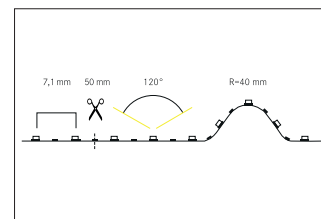

QualityFlex Offshore CLEAR,
5 m, CRI > 90, 14,4 W / m, IP68

QualityFlex Offshore CLEAR, 5 m, CRI > 90, 14,4 W / m, IP68, LED-Weißlicht, 4.000K, CRI > 90 LED-Flexplatine Länge: 5000.0 mm Lampenleistung je Meter: 14.4 W/m, Lichtstrom je Meter: 1050.0 lm/m, Schutzart raumseitig: IP68, Schutzklasse: III, Spannung: 24V, Abstrahlwinkel: 120.0 °, 140 LEDs pro Meter, Chip-Abstand (Short Pitch) : 7,1mm. Fragen Sie Ihre gewünschte Systemlänge direkt bei uns an.

Artikel-Nr.	19686004
Stand:	06.12.2021 12:40

Farbtemperatur	4000 K
Lichtfarbe	weiß
Lichtstrom je Meter	1.050 lm/m
Lampenleistung je Meter	14,4 W/m
Abstrahlwinkel	120 °
Länge	5.000 mm
Breite	12 mm
Aufbauhöhe	5 mm
Länge der einzelnen Abschnitte	50 mm
Schutzart raumseitig	IP68

Schutzklasse	III
Farbtoleranz	McAdam-Step 3
Short Pitch	7,1 mm
Anzahl der Leuchtmittel pro Meter	140 Stk
Spannung	24V
Spannungsart	DC
Umgebungstemperatur	-10 °C bis +40 °C
Ansteuerung	abhängig vom Betriebsgerät
max. Modullänge	5.000 mm