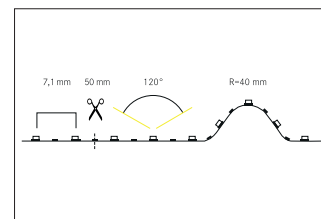

QualityFlex Offshore CLEAR,
5 m, CRI > 90, 14,4 W / m, IP68

QualityFlex Offshore CLEAR, 5 m, CRI > 90, 14,4 W / m, IP68, LED-Weißlicht, 3.000K, CRI > 90 LED-Flexplatine Länge: 5000.0 mm Lampenleistung je Meter: 14.4 W/m, Lichtstrom je Meter: 970.0 lm/m, Schutzart raumseitig: IP68, Schutzklasse: III, Spannung: 24V , Abstrahlwinkel: 120.0 °, 140 LEDs pro Meter, Chip-Abstand (Short Pitch) : 7,1mm. Fragen Sie Ihre gewünschte Systemlänge direkt bei uns an.

Artikel-Nr.	19686003
Stand:	06.12.2021 12:41

Farbtemperatur	3000 K
Lichtfarbe	weiß
Lichtstrom je Meter	970 lm/m
Lampenleistung je Meter	14,4 W/m
Abstrahlwinkel	120 °
Länge	5.000 mm
Breite	12 mm
Aufbauhöhe	5 mm
Länge der einzelnen Abschnitte	50 mm
Schutzart raumseitig	IP68

Schutzklasse	III
Farbtoleranz	McAdam-Step 3
Short Pitch	7,1 mm
Anzahl der Leuchtmittel pro Meter	140 Stk
Spannung	24V
Spannungsart	DC
Umgebungstemperatur	-10 °C bis +40 °C
Ansteuerung	abhängig vom Betriebsgerät
max. Modullänge	5.000 mm