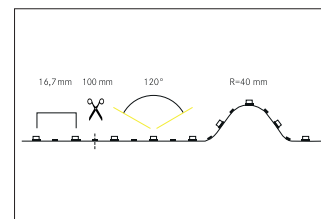

QualityFlex Offshore CLEAR, 5 m, CRI > 90, 6 W / m, IP68

QualityFlex Offshore CLEAR, 5 m, CRI > 90, 6 W / m, IP68, LED-Weißlicht, 2.700K, CRI > 90 LED-Flexplatine Länge: 5000.0 mm Lampenleistung je Meter: 6.0 W/m, Lichtstrom je Meter: 400.0 lm/m, Schutzart raumseitig: IP68, Schutzklasse: III, Spannung: 24V , Abstrahlwinkel: 120.0 °, 60 LEDs pro Meter, Chip-Abstand (Short Pitch) : 16,7mm. Fragen Sie Ihre gewünschte Systemlänge direkt bei uns an.

Artikel-Nr.	19685027
Stand:	06.12.2021 11:40

Farbtemperatur	2700 K
Lichtfarbe	weiß
Lichtstrom je Meter	400 lm/m
Lampenleistung je Meter	6 W/m
Abstrahlwinkel	120 °
Länge	5.000 mm
Breite	10 mm
Aufbauhöhe	5 mm
Länge der einzelnen Abschnitte	100 mm
Schutzart raumseitig	IP68

Schutzklasse	III
Farbtoleranz	McAdam-Step 3
Short Pitch	16,7 mm
Anzahl der Leuchtmittel pro Meter	60 Stk
Spannung	24V
Spannungsart	DC
Umgebungstemperatur	-10 °C bis +40 °C
Ansteuerung	abhängig vom Betriebsgerät
max. Modullänge	5.000 mm