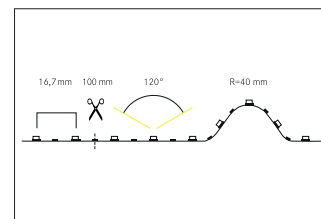

QualityFlex Offshore CLEAR, 5 m, CRI > 90, 6 W / m, IP68

QualityFlex Offshore CLEAR, 5 m, CRI > 90, 6 W / m, IP68, LED-Weißlicht, 4.000K, CRI > 90 LED-Flexplatine Länge: 5000.0 mm Lampenleistung je Meter: 6.0 W/m, Lichtstrom je Meter: 440.0 lm/m, Schutzart raumseitig: IP68, Schutzklasse: III, Spannung: 24V , Abstrahlwinkel: 120.0 °, 60 LEDs pro Meter, Chip-Abstand (Short Pitch) : 16,7mm. Fragen Sie Ihre gewünschte Systemlänge direkt bei uns an.

Artikel-Nr.	19685004
Stand:	06.12.2021 11:59

Farbtemperatur	4000 K
Lichtfarbe	weiß
Lichtstrom je Meter	440 lm/m
Lampenleistung je Meter	6 W/m
Abstrahlwinkel	120 °
Länge	5.000 mm
Breite	10 mm
Aufbauhöhe	5 mm
Länge der einzelnen Abschnitte	100 mm
Schutzart raumseitig	IP68

Schutzklasse	III
Farbtoleranz	McAdam-Step 3
Short Pitch	16,7 mm
Anzahl der Leuchtmittel pro Meter	60 Stk
Spannung	24V
Spannungsart	DC
Umgebungstemperatur	-10 °C bis +40 °C
Ansteuerung	abhängig vom Betriebsgerät
max. Modullänge	5.000 mm