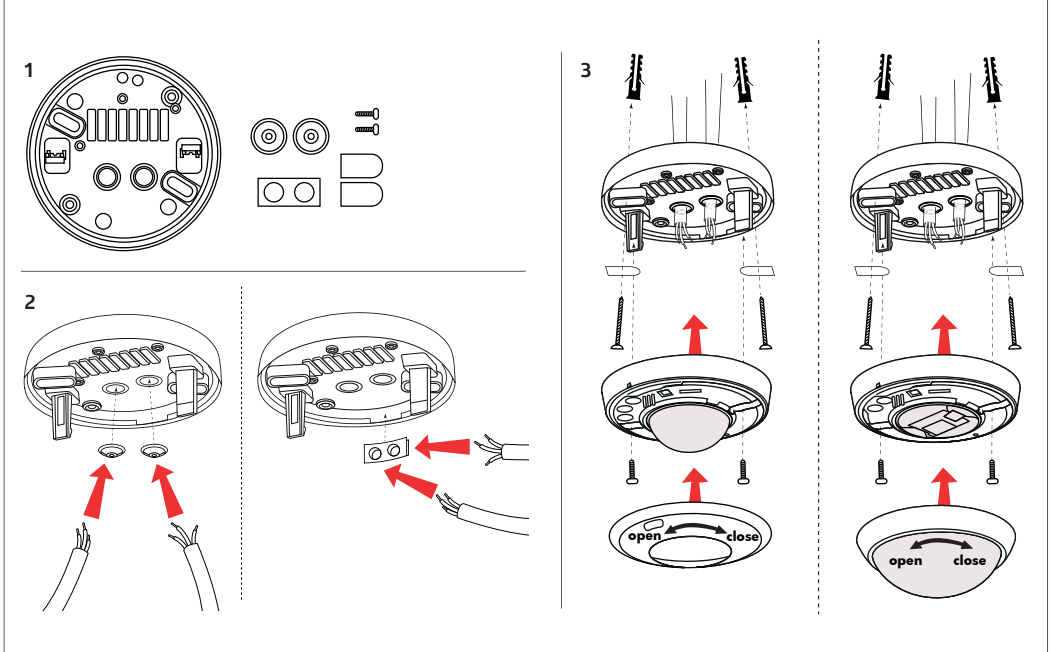

Code	92161	92161	92161	92161
	DE Montage-Anleitung	UK Mounting instructions	FR Instructions de montage	NL Montage instructies
<p>1</p> 	<p>2</p> 	<p>3</p> 	<p>3</p> 	
92161	Aufputzsocket IP54 für PD2- / PD4-AP - weiß	SM socket IP54 for PD2- / PD4-SM- white	Socle AP IP54 pour PD2- / PD4-AP - blanc	OB sokkel IP54 voor PD2- / PD4-OB- wit
	Technische Daten	Technical data	Caractéristiques techniques	Technische gegevens
Ø 100 x 15 mm	Abmessungen	Dimensions	Dimensions	Afmetingen
	Produktseite im Internet	Product page on the internet	Page produit sur notre site internet	Productpagina op het internet

Code	92161	92161	92161	92161
	DK Monteringsvejledning	ES Instrucciones de montaje	IT Istruzioni di montaggio	PT Instruções de montagem

92161	P sokkel IP54 til PD2- / PD4-P	Zócalo SU IP54 para PD2- / PD4-SU	Attacco AP IP54 per PD2- / PD4-AP	Base IP54 de montagem saliente para PD2-/PD4-SM
	Tekniske data	Datos técnicos	Dati tecnici	Dados técnicos
Ø 100 x 15 mm	Mål	Dimensiones	Dimensioni	Dimensões
	Datablad på Internet	Página del producto en Internet	Pagina del prodotto su Internet	Página do produto na Internet

Subject to technical changes ■ 92161M_Pic_MAN_SM socket_92161_zz_V1 - 081123

Code	92161	92161	92161
	CZ Montážní návod	PL Instrukcja montażu	HU Összeszerelési útmutató

92161	SM zásuvka IP54 pro PD2- / PD4-SM	Adapter SM IP54 do PD2- / PD4-SM	AP aljzat IP54-PD2- / PD4-AP
	Technická data	Specyfikacja techniczna	Technikai adatok
Ø 100 x 15 mm	Rozměry	Wymiary	Méreték
	Datablad på Internet	Página del producto en Internet	Pagina del prodotto su Internet