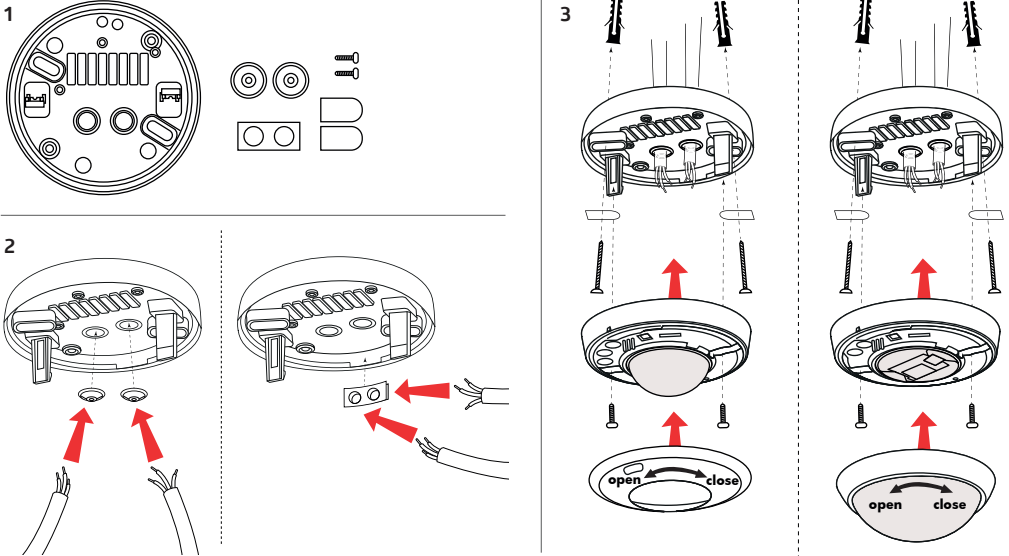

Code	92161	92161	92161	92161
	DE Montage-Anleitung	UK Mounting instructions	FR Instructions de montage	NL Montage instructies
<p>1</p> 	<p>2</p> 	<p>3</p> 	<p>3</p> 	
92161	Aufputzsocket IP54 für PD2- / PD4-AP - weiß	SM socket IP54 for PD2- / PD4-SM- white	Socle AP IP54 pour PD2- / PD4-AP - blanc	OB sokkel IP54 voor PD2- / PD4-OB- wit
	Technische Daten	Technical data	Caractéristiques techniques	Technische gegevens
Ø 100 x 15 mm	Abmessungen	Dimensions	Dimensions	Afmetingen
	Produktseite im Internet	Product page on the internet	Page produit sur notre site internet	Productpagina op het internet

Code	92161	92161	92161	92161
	DK Monteringsvejledning	ES Instrucciones de montaje	IT Istruzioni di montaggio	PT Instruções de montagem

92161	P sokkel IP54 til PD2- / PD4-P	Zócalo SU IP54 para PD2- / PD4-SU	Attacco AP IP54 per PD2- / PD4-AP	Base IP54 de montagem saliente para PD2-/PD4-SM
	Tekniske data	Datos técnicos	Dati tecnici	Dados técnicos
Ø 100 x 15 mm	Mål	Dimensiones	Dimensioni	Dimensões
	Datablad på Internet	Página del producto en Internet	Pagina del prodotto su Internet	Página do produto na Internet

Subject to technical changes ■ 92161M_Pic_MAN_SM socket_92161_zz_V1 - 081123

Code	92161	92161	92161
	CZ Montážní návod	PL Instrukcja montażu	HU Összeszerelési útmutató

92161	SM zásuvka IP54 pro PD2- / PD4-SM	Adapter SM IP54 do PD2- / PD4-SM	AP aljzat IP54-PD2- / PD4-AP
	Technická data	Specyfikacja techniczna	Technikai adatok
Ø 100 x 15 mm	Rozměry	Wymiary	Méreték
	Datablad på Internet	Página del producto en Internet	Pagina del prodotto su Internet