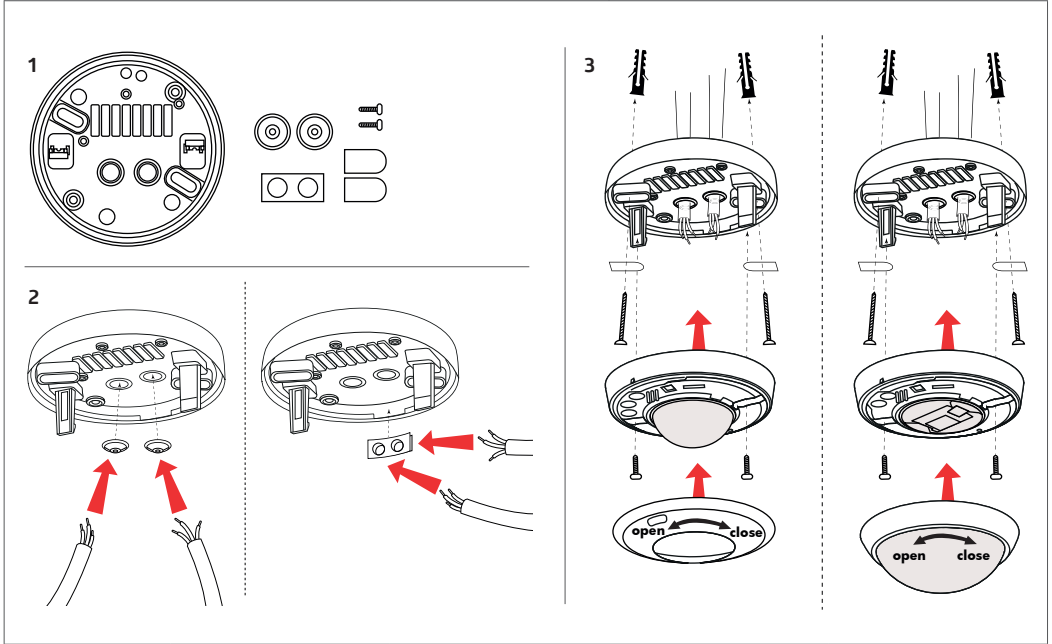

Code	92161	92161	92161	92161
	DK Monteringsvejledning	ES Instrucciones de montaje	IT Istruzioni di montaggio	PT Instruções de montagem

92161	P sokkel IP54 til PD2- / PD4-P	Zócalo SU IP54 para PD2- / PD4-SU	Attacco AP IP54 per PD2- / PD4-AP	Base IP54 de montagem saliente para PD2-/PD4-SM
	Tekniske data	Datos técnicos	Dati tecnici	Dados técnicos
Ø 100 x 15 mm	Mål	Dimensiones	Dimensioni	Dimensões
	Datablad på Internet	Página del producto en Internet	Pagina del prodotto su Internet	Página do produto na Internet

Subject to technical changes ■ 92161M_Pic_MAN_SM socket_92161_zz_V1 - 081123

Code	92161	92161	92161
	CZ Montážní návod	PL Instrukcja montażu	HU Összeszerelési útmutató

92161	SM zásuvka IP54 pro PD2- / PD4-SM	Adapter SM IP54 do PD2- / PD4-SM	AP aljzat IP54-PD2- / PD4-AP
	Technická data	Specyfikacja techniczna	Technikai adatok
Ø 100 x 15 mm	Rozměry	Wymiary	Méreték
	Datablad på Internet	Página del producto en Internet	Pagina del prodotto su Internet

Code	1313675	2603378	107412	92161
	SV Monteringsanvisning	FI Asennusohjeet	NO Monteringsveiledning	EN Mounting instructions

92161	Förhöjningsram IP54 PD2- / PD4-SM	IP54-asennusalusta, PD2- / PD4-AP	SM sokkel IP54 for PD2- / PD4-SM	SM socket IP54 for PD2- / PD4-SM
	Teknisk data	Tekniset tiedot	Tekniske data	Technical data
Ø 100 x 15 mm	Mått	Mitat	Dimensjoner	Dimensions
	Produktsida på internet	Tuotesivu internetissä	Produktside på internett	Product page on the internet