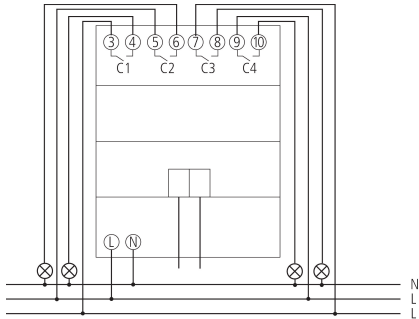

LUXORliving S4

Artikel-Nr.: 4800420

theben

Anschlussbilder