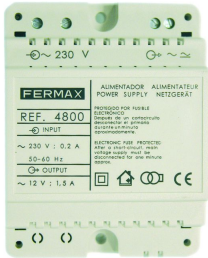

FERMAX Netzgerät, für Verteiler- einbau 4 TE, 230V/12Vac-1,5A
Art. Nr. F4800

- Input: 230 V
- Für AP-Montage oder Verteilereinbau

Netzgerät zur Speisung der Sprechanlage, Analoges System 4+n sowie Zusatzgeräte wie: TK- Adapter, Zutrittskontrollsysteme, usw.
 240VAC / 12VAC / 1,5A , für AP-Montage oder Verteilereinbau geeignet. Für folgende Systeme verwendbar: Analoges System Audio 4+n sowie Video
 8+n+Koax, sowie Spannungsversorgung div. Geräte, Platzbedarf: 4DIN

Technische Information

Anwendung	sonstige
System DUOX	Ja
System VDS	Ja
Eingangsspannung	230 V
System 4+n	Ja
Frequenz	50 MHz
Stromart	AC
Ausgangsspannung	12 V
Breite in Teilungseinheiten	4

Höhe	90 mm
Breite	70 mm
Tiefe	60 mm
Installationstechnik	Mehrdraht-System
Montageart	DIN-Schiene
Ausführung	12V/AC
Größe	4 TE
Stromstärke	1,5A A
EAN	8424299048000