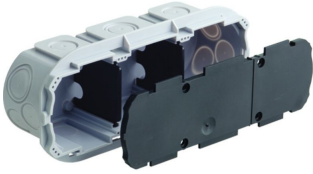

KAISER Gerätedose 3fach Kombination für schweizer Geräteeingänge 1297-89
Art. Nr. A9923

Einlasskasten, für den Einbau in Beton oder Mauerwerk, mit Stabdeckel

Technische Information

Montageart	Betonbau
Form	rund
Ausführung	sonstige
Mit drehbarem Ring	Nein
Koppelbar	Nein
Bestückung	ohne
Länge	196 mm
Breite	70 mm
Tiefe	70 mm
Für Anzahl Geräteeingänge	1
Befestigung der Geräte	Schrauben
Mit Schrauben	Nein
Gehäusedurchführung durch Ausbrechöffnung	Ja
Gehäusedurchführung durch Dichtmembran	Nein
Gehäusedurchführung durch Rohrstützen	Nein
Gehäusedurchführung durch Stufenmembran	Nein
Für Rohrdurchmesser	20/25 mm
Rohrverriegelung	Nein

Rohrverriegelung optional	Nein
Einführung von hinten	Ja
Werkstoff	Kunststoff
Halogenfrei	Ja
Farbe	weiß
Schutzart (IP)	IP3X
Ausführung Deckel	sonstige
Transparenter Deckel	Nein
Plombierbar	Nein
Funktionserhalt	ohne
Mit Abschirmung	Nein
Winddicht	Nein
Leuchtenhakenbefestigung	Nein
Stützen	ohne
Mit Nagellaschen	Nein
Spezielle Anwendung	ohne
EAN	7611614192215