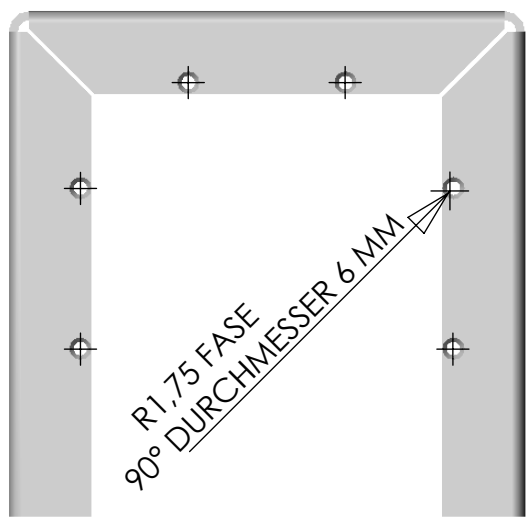

0

100

| ARTIKEL | Höhe (A) | Tiefe |
|---------|----------|-------|
| F7061GH | 134 | 65/85 |
| F7062GH | 157 | 65/85 |
| F7063GH | 181 | 65/85 |
| F7064GH | 205 | 65/85 |
| F7065GH | 252 | 65/85 |
| F7066GH | 300 | 65/85 |
| F7067GH | 347 | 65/85 |
| F7068GH | 395 | 65/85 |
| F7069GH | 443 | 65/85 |

150

200

MAßSTAB 1:2

Maße in mm

MATERIAL: ALUMINIUM 2,5 mm

Beschreibung:

Aufputzgehäuse mit Regendach