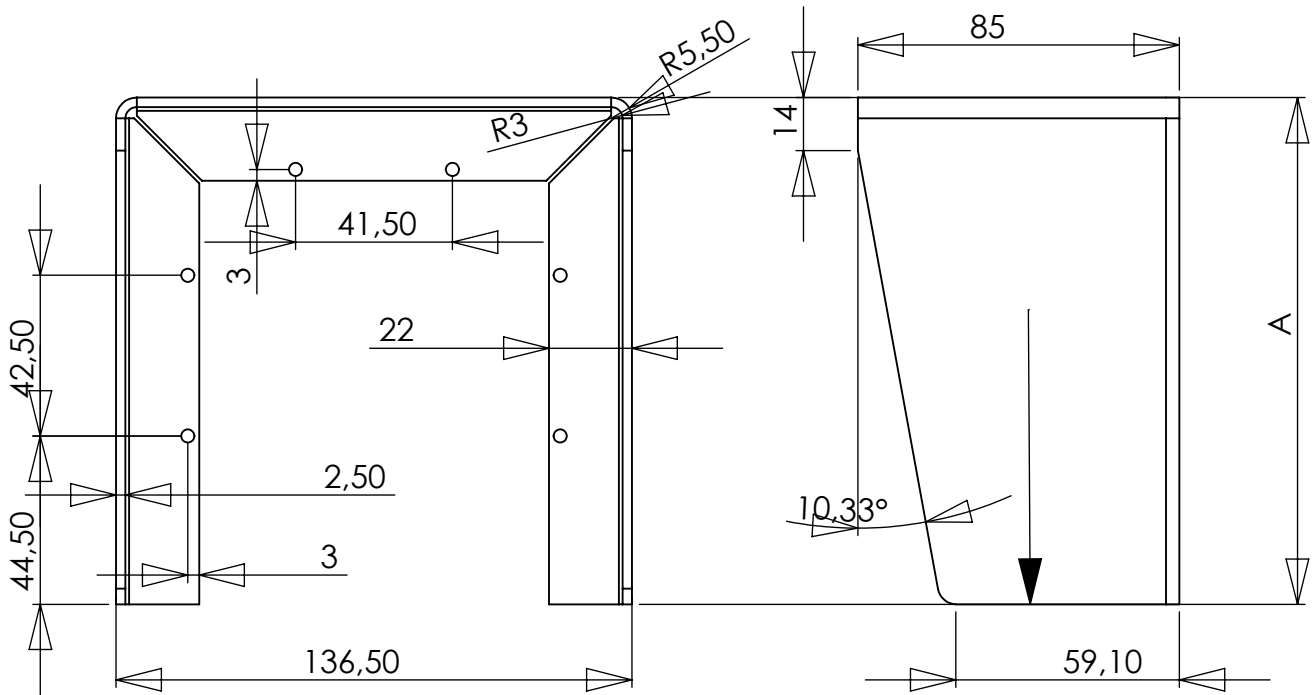

0

100

| ARTIKEL | Höhe (A) | Tiefe |
|---------|----------|-------|
| F7061GH | 134 | 65/85 |
| F7062GH | 157 | 65/85 |
| F7063GH | 181 | 65/85 |
| F7064GH | 205 | 65/85 |
| F7065GH | 252 | 65/85 |
| F7066GH | 300 | 65/85 |
| F7067GH | 347 | 65/85 |
| F7068GH | 395 | 65/85 |
| F7069GH | 443 | 65/85 |

150

200

MAßSTAB 1:2

Maße in mm

MATERIAL: ALUMINIUM 2,5 mm

Beschreibung:

Aufputzgehäuse mit Regendach