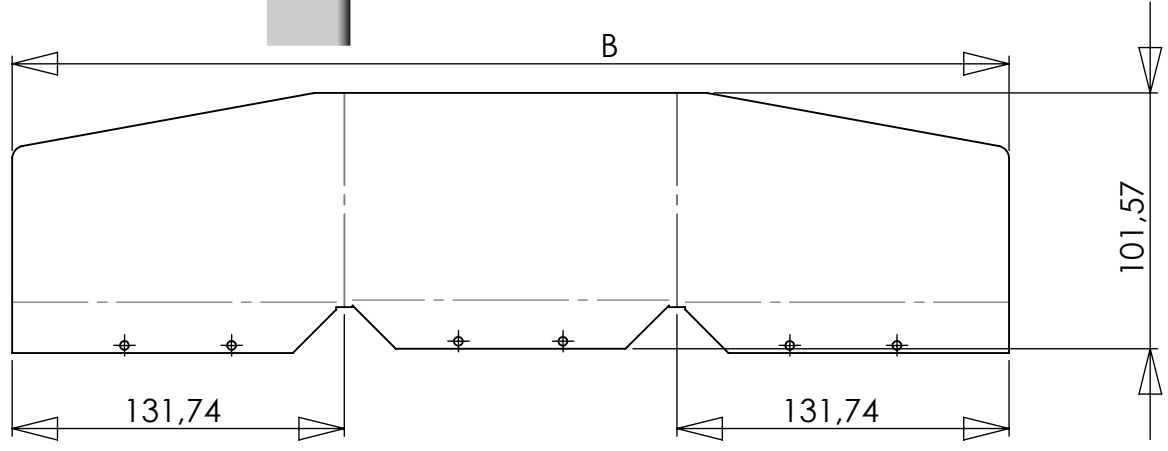

0

100

| ARTIKEL | Höhe (A) | Tiefe |
|---------|----------|-------|
| F7061GH | 134 | 65/85 |
| F7062GH | 157 | 65/85 |
| F7063GH | 181 | 65/85 |
| F7064GH | 205 | 65/85 |
| F7065GH | 252 | 65/85 |
| F7066GH | 300 | 65/85 |
| F7067GH | 347 | 65/85 |
| F7068GH | 395 | 65/85 |
| F7069GH | 443 | 65/85 |

150

200

MAßSTAB 1:2

Maße in mm

MATERIAL: ALUMINIUM 2,5 mm

Beschreibung:

Aufputzgehäuse mit Regendach