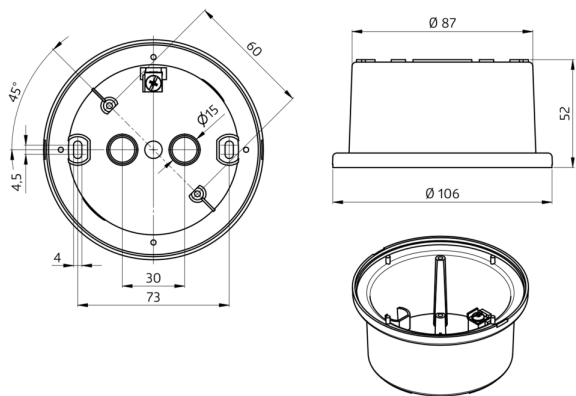

Aufputzdose PD11

weiß , Art.-Nr.: 92121

Produktinformationen

- Aufputzdose
- Die Verwendbarkeit/Kompatibilität des Zubehörs bitte aus den Beschreibungen der Hauptartikel entnehmen

Technische Daten

Schutzart/-klasse: IP54
Gehäuse: Polycarbonat, UV-beständig

Bestelldaten

Bezeichnung	Farbe	Artikel-Nummer
Aufputzdose PD11	weiß	92121

Bemaßung 92121

© 2022 B.E.G. Brück Electronic GmbH