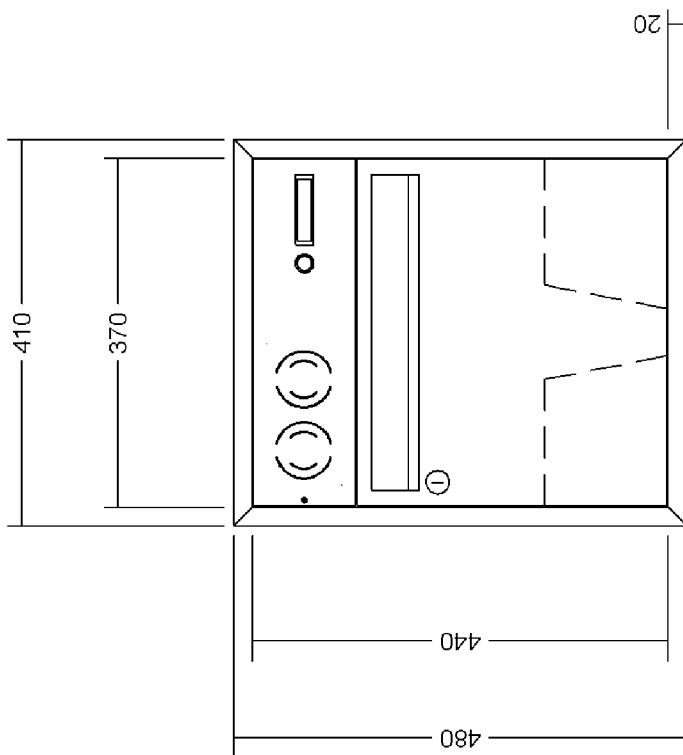

Artikelnummer E10095909F9007

RIK112145 / 6168590

Anlagenfarbe: RENZ - RAL 9007 GRAUALUMINIUM

Anzahl der Anlagen: 1

Montage- u. Bedienungsanleitung unter [www.briefkasten.de/service/montageanleitung](http://www.briefkasten.de/service/montageanleitung) downloaden

Die Maßangaben auf unseren Produktzeichnungen sind nicht verbindlich und können aus fertigungstechnischen Gründen pro Kastengehäuse bis zu 1mm abweichen. Maueraussparung(BHT) = 386x456x105mm