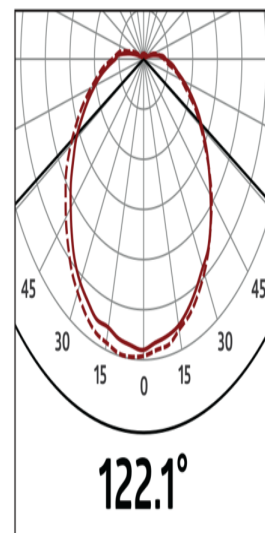

Technische Daten

Spannung:	230 V AC \pm 10% 50 / 60 Hz
Abmessungen:	Ø 275 x 85 mm
Leuchtmittel:	max. 23 W mit Fassung E 27
Photobiologische Sicherheit:	RG 0
Schutzart/-klasse:	IP40 / Klasse II
Umgebungstemperatur:	-15 °C bis +30 °C
Gehäuse:	seidenmattes Glas

Bestelldaten

Bezeichnung	Farbe	Artikel-Nummer
L1	weiß	94453

Zubehör

Bezeichnung	Farbe	Artikel-Nummer
Dichtungsring IP54 HF-L1	-	37849

h (m)	Ø (m)	E (lx)
1.0	3.6	57
2.0	7.2	14
3.0	10.8	6
4.0	14.4	4
5.0	18.1	2

Bemaßung 94453

Lichtverteilungskurve