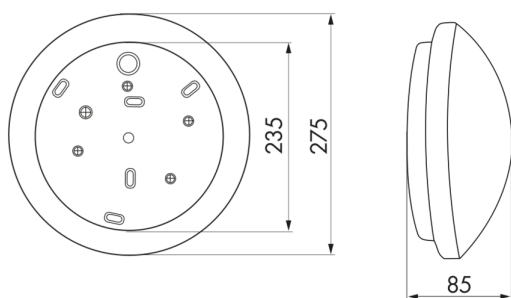

Innenleuchten - Ohne HF-Melder

L1

weiß , Art.-Nr.: 94453

Produktinformationen

- Rundleuchte zur Wand- oder Deckenmontage
- Ideal als Ergänzung zur HF-L1
- Lieferung ohne Leuchtmittel
- **Einsatzbeispiele:**
Korridore, Flure, Treppenhäuser, Abstellräume, Keller, Toiletten

Technische Daten

Spannung:	230 V AC \pm 10% 50 / 60 Hz
Abmessungen:	Ø 275 x 85 mm
Leuchtmittel:	max. 23 W mit Fassung E 27
Photobiologische Sicherheit:	RG 0
Schutzart/-klasse:	IP40 / Klasse II
Umgebungstemperatur:	-15 °C bis +30 °C
Gehäuse:	seidenmattes Glas

Bestelldaten

Bezeichnung	Farbe	Artikel-Nummer
L1	weiß	94453

Zubehör

Bezeichnung	Farbe	Artikel-Nummer
Dichtungsring IP54 HF-L1	-	37849

h (m)	Ø (m)	E (lx)
1.0	3.6	57
2.0	7.2	14
3.0	10.8	6
4.0	14.4	4
5.0	18.1	2

Bemaßung 94453

Lichtverteilungskurve