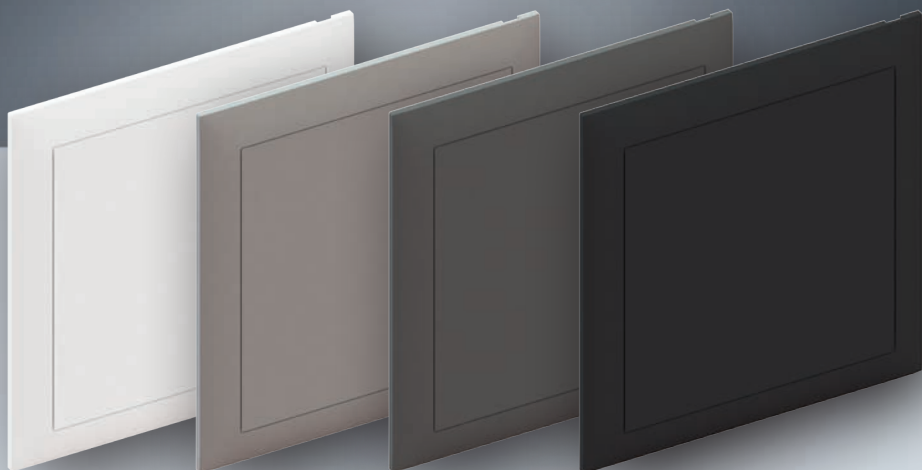

Farbige Steckdeckel mit Zentrumsbefestigung.

Couvercles colorés avec fixation centrale.

Installationsmaterial für zeitgenössische Architektur.
Matériel d'installation pour l'architecture contemporaine.

Farbige Steckdeckel mit Diagonalsteg oder Zentrumsschraube

Couvercles colorés avec support diagonal ou vis centrale

Steckdeckel mit Design-Anspruch.

- Ideal bei Sichtbeton als Gestaltungselement
- Für den Ladenbau
- Für den Holz- und Chaletbau

Material: ASA blend
Eigenschaften: Halogenfrei
UV beständig

Couvercle à enficher avec appel design.

- Idéale pour béton apparent tel que élément décoratif
- Pour l'agencement de magasins
- Pour la construction en bois

Matériau: ASA blend
Propriétés: sans halogène
résistant aux rayons UV