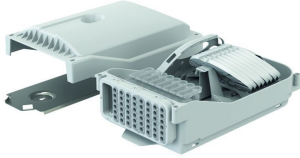

**KAISER Gebäudeverteiler Gf-GV 96 Fasern, ANT, 48 Ausgänge, Loop, IP65**
**Art. Nr. AT29371**

- Schutzart: IP65
- Schlaufenlänge (Spleißkassette): 300 mm
- Spleißschutz-Halter CSS Crimp / Mini Schrumpfschlauch
- Lieferumfang: FMB inklusive Spleißkassetten, 4x Montageschrauben, Abdichtungsmaterial, Montagehalterung
- Maße: 380 × 220 × 130 mm (L x B x H)

**Technische Information**

Ausführung	Verteilerkasten
Montageart	Aufputz
Mit Anschlussleisten	Nein
Befestigungsmaß (standardisiert)	sonstige
110-kompatibel	Nein
LSA	Nein
Werkstoff	Kunststoff
Schutzart (IP)	IP65
Faseranzahl	96

Farbe	grau
Spleißkassetten Anzahl	8
Spleißkassetten Höhe	8 mm
Kaskadierbar (Loop Funktion)	Ja
Kabel/Rohr Ausbrechöffnung Anzahl	Nein
Kabel/Rohr Ausbrechöffnung Ø	Nein
Kabel/Rohr Ausgang Anzahl	48
EAN	8712259363578