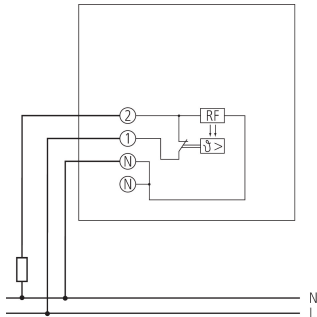

RAMSES 701

Artikel-Nr.: 7010001

theben

Anschlussbilder