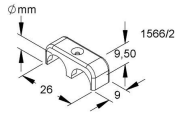

KLEINHUIS TOP-Nagelschellen 7-11mm Kabeldm.
Art. Nr. K1566

TOP-Nagelschelle ohne Nagel. Befestigung erfolgt mittels Stahl Nagel 2 mm Durchmesser, der separat zu bestellen ist. Geeignete Stahl Nägel : Serie 662/.. und 662V/.. Verwendbar für Kabel : 7 - 11 mm Abmessung (HxBxL) : 10 x 9 x 21,5 mm Werkstoff : Polypropylen, halogenfrei Farbton: lichtgrau RAL: 7035 (ähnlich)

Technische Information

Form	rund
Geeignet für Durchmesser	7 - 11 mm
Doppelschelle	Nein
Werkstoff	Kunststoff
Farbe	grau

Mit Nagel	Nein
Nagellänge	21.5 mm
Nageldurchmesser	2 mm
Gehärteter Stahl Nagel	Ja
EAN	4011126038361