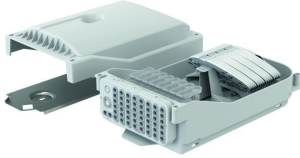

**KAISER Gebäudeverteiler Gf-GV 192 Fasern, ANT, 48 Ausgänge, IP65**
**Art. Nr. AT29363**

- Schutzart: IP65
- Schlaufenlänge (Spleißkassette): 300 mm
- Spleißschutz-Halter CSS Crimp / Mini Schrumpfschlauch
- Lieferumfang: FMB inklusive Spleißkassetten, 4x Montageschrauben, Abdichtungsmaterial, Montagehalterung
- Maße: 380 × 220 × 130 mm (L x B x H)

**Technische Information**

Ausführung	Verteilerkasten
Montageart	Aufputz
Mit Anschlussleisten	Nein
Befestigungsmaß (standardisiert)	sonstige
110-kompatibel	Nein
LSA	Nein
Werkstoff	Kunststoff
Schutzart (IP)	IP65
Faseranzahl	192

Farbe	grau
Spleißkassetten Anzahl	16
Spleißkassetten Höhe	4 mm
Kaskadierbar (Loop Funktion)	Nein
Kabel/Rohr Ausbrechöffnung Anzahl	1
Kabel/Rohr Ausbrechöffnung Ø	M12/16/20/25
Kabel/Rohr Ausgang Anzahl	48
EAN	8712259375335