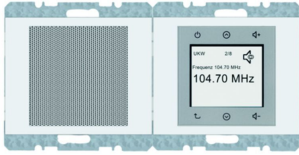

**BERKER K.1 Radio Touch Set mit LS polarweiß glänzend**
**Art. Nr. 28807009**

- Stereo UKW-Radio mit RDS-Anzeige
- Set mit Lautsprecher Up
- beleuchtetes Touch-Grafikdisplay
- Uhrzeit- und Datumsanzeige, Senderspeicher
- Bedienung über Sensorflächen des Touch-Displays
- Einschalten mit letztem Sender
- Wecker mit Schlummerfunktion Schlaf-Timer
- externer Audioeingang, z. B. für Bluetooth-Empfänger
- Nebenstelleneingang für separate Ein-/Ausschaltung
- Betriebsspannung: 230 V ~
- max. 2 Lautsprecher mit einer Impedanz 4– 8 Ω
- Bauform: Up, Größe je nach Schalterprogramm

230 V~, 50/60 Hz Frequenzbereich 87,5 ... 108 MHz für Lautsprecher 4 ... 8 Ohm/Kanal Abmessungen Display 35 x 28 mm Leiterquerschnitt max. 2,5 mm<sup>2</sup> Einbautiefe 33 mm - mit einem Lautsprecher - beleuchtetes Touch-Grafikdisplay - Bedienung über Sensorflächen des Touch-Display - Uhrzeit- und Datumsanzeige - Stereo UKW-Radio mit RDS-Anzeige - manueller und automatischer Sendersuchlauf - 8 Senderspeicher nichtflüchtig - Einschalten mit letztem Sender - Lautstärkeregelung - Wecker mit Schlummerfunktion - Schlaf-Timer - Countdown - Externer Audioeingang z.B. für MP3-Player oder Dockingstation - Anschluss für einen zweiten Lautsprecher - Nebenstelleneingang für separate Ein-/Ausschaltung - Einzel- und Kombinationsmontage - ohne Spreizkrallen

**Technische Information**

Ausführung	Radio
Zusammenstellung	Basiselement mit zentraler Abdeckplatte
Produktgruppe	Radio
Montageart	Unterputz
Befestigungsart	Befestigung mit Schraube
Werkstoff	sonstige
Werkstoffgüte	sonstige
Halogenfrei	Ja