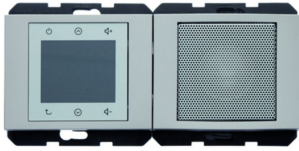

BERKER K.5 Radio Touch Set mit LS Edelstahl lackiert
Art. Nr. 28807004

- Stereo UKW-Radio mit RDS-Anzeige
- Set mit Lautsprecher Up
- beleuchtetes Touch-Grafikdisplay
- Uhrzeit- und Datumsanzeige, Senderspeicher
- Bedienung über Sensorflächen des Touch-Displays
- Einschalten mit letztem Sender
- Wecker mit Schlummerfunktion Schlaf-Timer
- externer Audioeingang, z. B. für Bluetooth-Empfänger
- Nebensteileneingang für separate Ein-/Ausschaltung
- Betriebsspannung: 230 V ~
- max. 2 Lautsprecher mit einer Impedanz 4– 8 Ω
- Bauform: Up, Größe je nach Schalterprogramm

230 V~, 50/60 Hz Frequenzbereich 87,5 ... 108 MHz für Lautsprecher 4 ... 8 Ohm/Kanal Abmessungen Display 35 x 28 mm Leiterquerschnitt max. 2,5 mm² Einbautiefe 33 mm - mit einem Lautsprecher - beleuchtetes Touch-Grafikdisplay - Bedienung über Sensorflächen des Touch-Display - Uhrzeit- und Datumsanzeige - Stereo UKW-Radio mit RDS-Anzeige - manueller und automatischer Sendersuchlauf - 8 Senderspeicher nichtflüchtig - Einschalten mit letztem Sender - Lautstärkeregelung - Wecker mit Schlummerfunktion - Schlaf-Timer - Countdown - Externer Audioeingang z.B. für MP3-Player oder Dockingstation - Anschluss für einen zweiten Lautsprecher - Nebensteileneingang für separate Ein-/Ausschaltung - Einzel- und Kombinationsmontage - ohne Spreizkrallen

Technische Information

Ausführung	Radio	Oberfläche	lackiert
Zusammenstellung	Basiselement mit zentraler Abdeckplatte	Schalterprogramm	K.5
Produktgruppe	Radio	Ausführung der Oberfläche	matt
Montageart	Unterputz	RAL-Nummer (ähnlich)	9022
Befestigungsart	Befestigung mit Schraube	Transparent	Nein
Werkstoff	sonstige	Farbe	Edelstahl lackiert
Werkstoffgüte	sonstige	EAN	4011334342496
Halogenfrei	Ja		