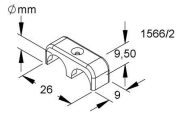

KLEINHUIS TOP-Nagelschellen 4-7mm Kabeldm.

 Art. Nr. **K1565**

TOP-Nagelschelle ohne Nagel. Befestigung erfolgt mittels Stahl Nagel 2 mm Durchmesser, der separat zu bestellen ist. Geeignete Stahl Nägel : Serie 662/.. und 662V/.. Verwendbar für Kabel : 4 - 7 mm Abmessung (HxBxL) : 7 x 7,5 x 17 mm Werkstoff : Polyethylen, halogenfrei Farbton: lichtgrau RAL: 7035 (ähnlich)

Technische Information

Form	rund	Mit Nagel	Nein
Geeignet für Durchmesser	4 - 7 mm	Nagellänge	17 mm
Doppelschelle	Nein	Nageldurchmesser	2 mm
Werkstoff	Kunststoff	Gehärteter Stahl Nagel	Ja
Farbe	grau	EAN	4011126038385