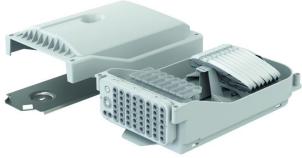

KAISER Gebäudeverteiler Gf-GV 96 Fasern, ANT, 48 Ausgänge, IP65
Art. Nr. AT29362

- Schutzart: IP65
- Schlaufenlänge (Spleißkassette): 300 mm
- Spleißschutz-Halter CSS Crimp / Mini Schrumpfschlauch
- Lieferumfang: FMB inklusive Spleißkassetten, 4x Montageschrauben, Abdichtungsmaterial, Montagehalterung
- Maße: 380 × 220 × 130 mm (L x B x H)

Technische Information

Ausführung	Verteilerkasten
Montageart	Aufputz
Mit Anschlussleisten	Nein
Befestigungsmaß (standardisiert)	sonstige
110-kompatibel	Nein
LSA	Nein
Werkstoff	Kunststoff
Schutzart (IP)	IP65
Faseranzahl	96

Farbe	grau
Spleißkassetten Anzahl	8
Spleißkassetten Höhe	8 mm
Kaskadierbar (Loop Funktion)	Nein
Kabel/Rohr Ausbrechöffnung Anzahl	1
Kabel/Rohr Ausbrechöffnung Ø	M12/16/20/25
Kabel/Rohr Ausgang Anzahl	48
EAN	8712259363561