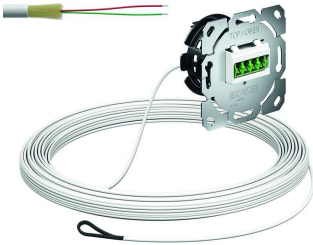

KAISER Teilnehmeranschluss Gf-TA UP, 2xF, LC/APC QD, CSS, L=15m

 Art. Nr. **A4250006**

- Kupplung: LC/APC Quad
- Installation in allen KAISER Geräte-Verbindungs-dosen
- Spleißfertig mit vorkonfektionierter Leitung
- Hochwertige Glasfaserleitung G.657.A2 und BauPVo B2ca
- Leitung einzieh- und einblasfähig
- Handlicher Abrollkarton mit optimierter Installationshilfe
- Design-Kompatibel mit allen gängigen TAE-Abdeckungen

Teilnehmeranschluss Gf-TA, UP, 2xF, LC/APC QD, CSS, L=15m, spleißfertig, Shutter, SC/APC Pigtail

Technische Information

Aufputzmontage	Nein
Unterputzmontage	Ja
Kanaleinbau	Ja
Bodentank/Unterflurmontage	Ja
Befestigungsart	Schraube
Mit Buchse/Kupplung	Ja
Steckverbindertyp	LC-Quad
Farbe	weiß
Faseranzahl	2

Zentralplatte	Nein
Mit Abdeckrahmen	Nein
Mit Textfeld	Nein
Kabelzugentlastung	Ja
Wickelvorrat	Ja
Auslassrichtung	abgewinkelt
Staubschutz	Shutter
Länge	15 m
EAN	4013456579873