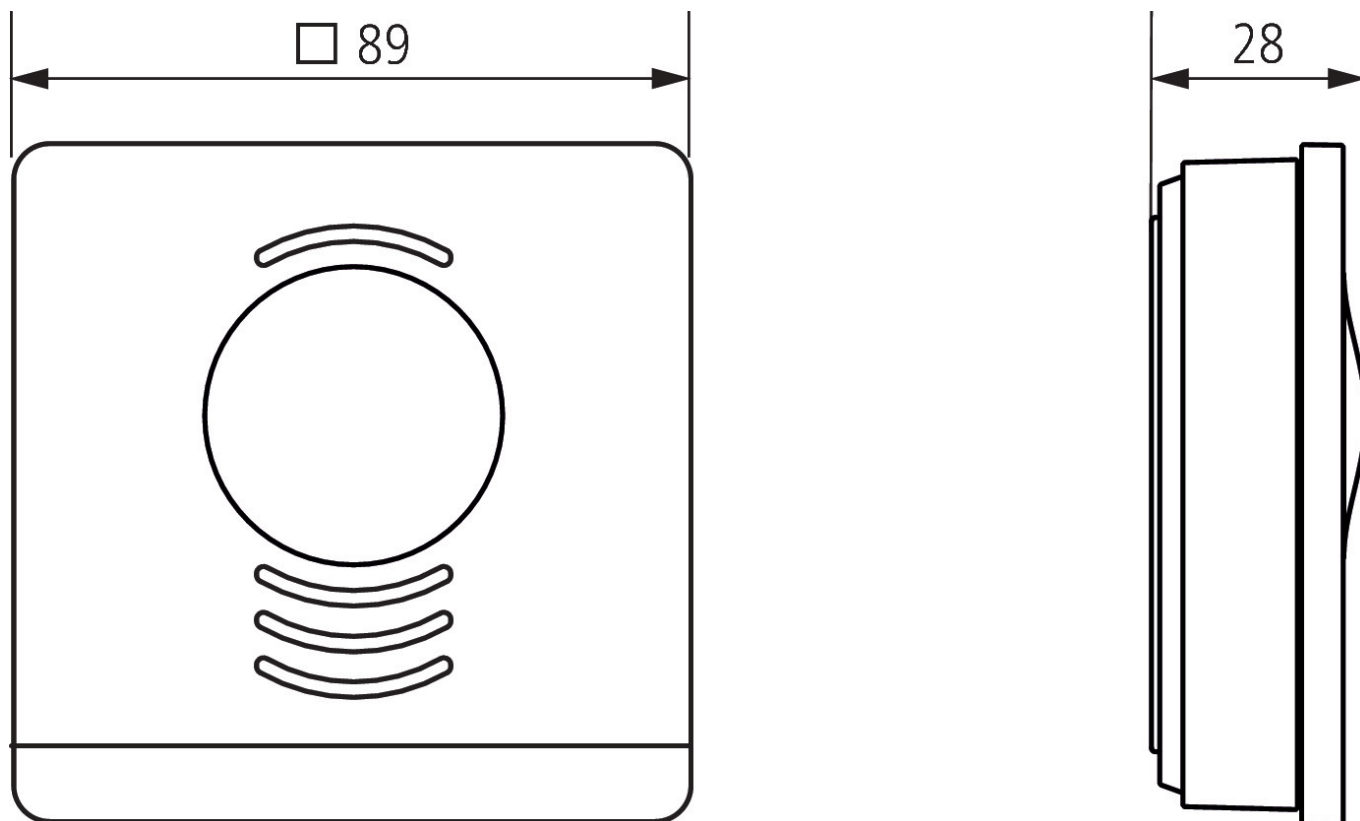

theben

Maßbilder

Zubehör

Fußbodensensor
Artikel-Nr.: 9070321

Temp.-Sensor RAMSES IP65
Artikel-Nr.: 9070459

Technische Änderungen und Druckfehler vorbehalten

weitere Informationen unter: www.theben.de/produkt/8169151