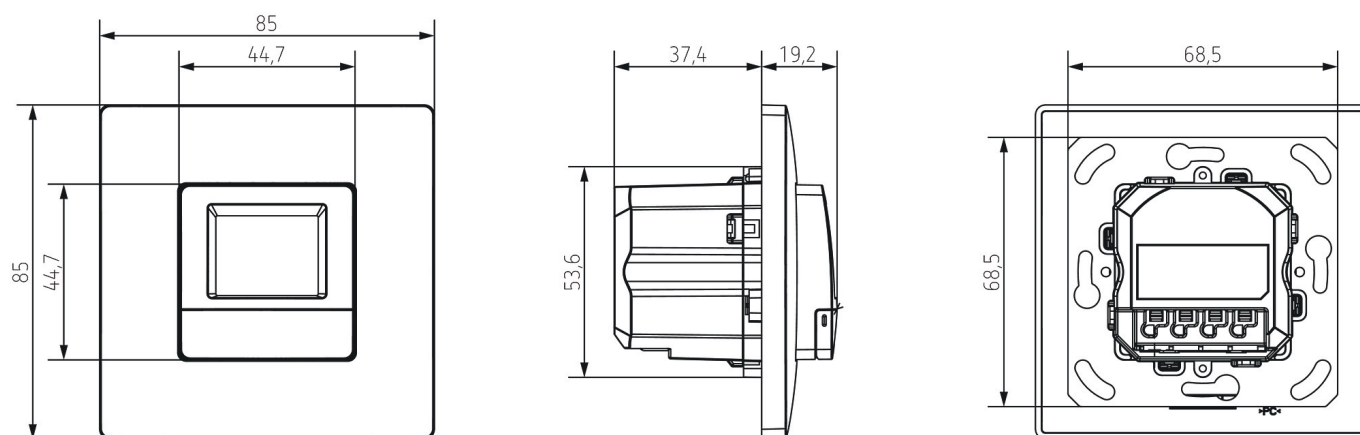

Maßbilder

Technische Änderungen und Druckfehler vorbehalten

weitere Informationen unter: www.theben.de/produkt/0700130

Die Lastangaben werden mit exemplarisch ausgesuchten Leuchtmitteln ermittelt und sind daher aufgrund der Vielzahl der erhältlichen Produkte typische Angaben.

26.11.2021
Seite 2 von 3