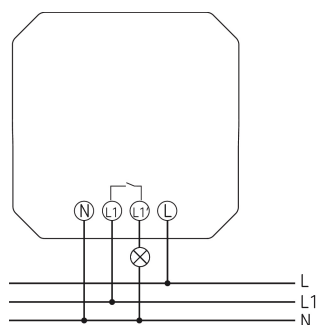

SELEKTA 070 top3 UP

Artikel-Nr.: 0700130

theben
energy saving comfort

Technische Daten

SELEKTA 070 top3 UP	
Ganggenauigkeit bei 25 °C	typisch $\pm 0,25$ s/Tag (Quarz)
Zeitbasis	Quarz
Stand-by Leistung	~0,4 W
Anschlussart	Schraubklemmen
Bedienelemente	4 Tipptasten

SELEKTA 070 top3 UP	
Gehäuse- und Isolationsmaterial	Hochtemperaturbeständige, selbsterlöschende Thermoplaste
Schutzart	IP 20
Schutzklasse	II nach EN 60 730-1
Umgebungstemperatur	-5°C ... 55°C

Anschlussbilder