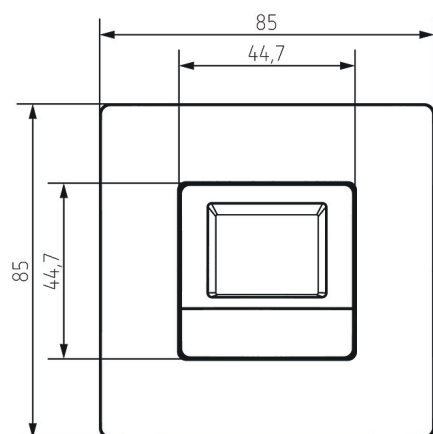

04.11.2021
Seite 1 von 3

TR 030 top3 UP

Artikel-Nr.: 0300130

theben
energy saving comfort

Anschlussbilder

Maßbilder

Zubehör

PC-Set OBELISK top2/3