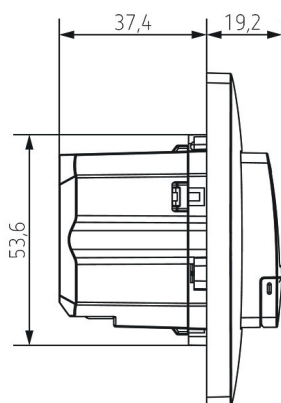

04.11.2021
Seite 1 von 3

TR 030 top3 UP

Artikel-Nr.: 0300130

theben
energy saving comfort

Anschlussbilder

Maßbilder

Zubehör

PC-Set OBELISK top2/3