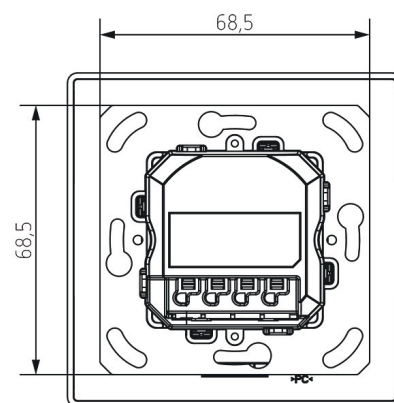

04.11.2021
Seite 1 von 3

TR 030 top3 UP

Artikel-Nr.: 0300130

theben
energy saving comfort

Anschlussbilder

Maßbilder

Zubehör

PC-Set OBELISK top2/3