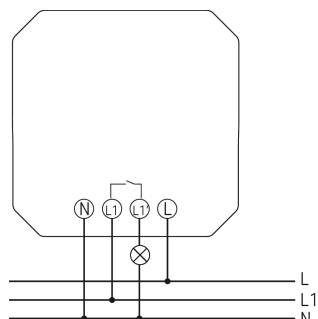

TR 030 top3 UP

Artikel-Nr.: 0300130

theben
energy saving comfort

Anschlussbilder