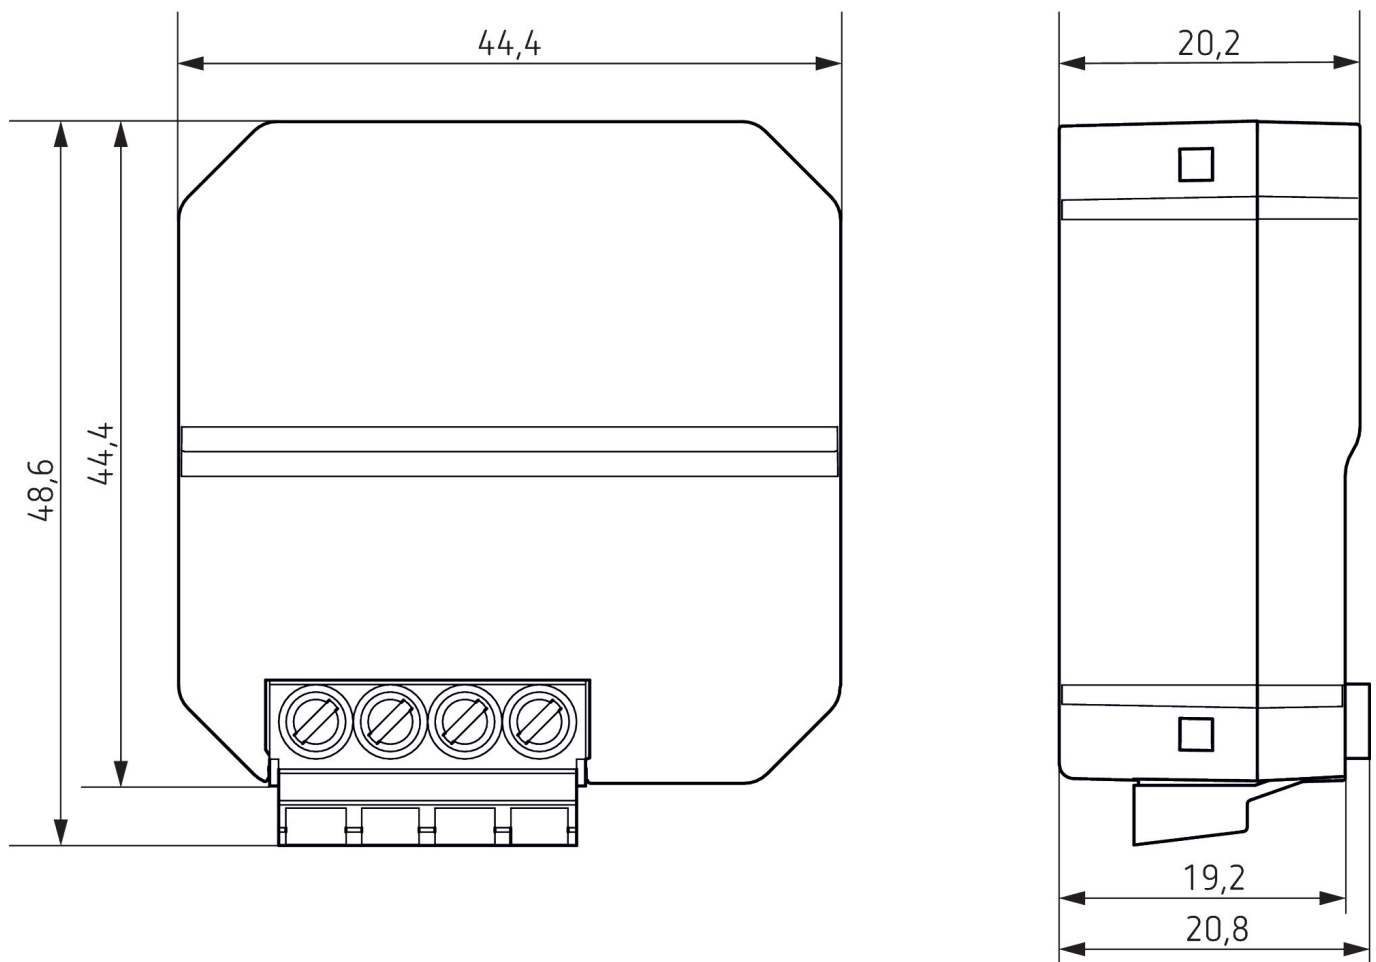

05.09.2021
Seite 1 von 3

DIMAX 545 plus P

Artikel-Nr.: 5450130

theben
energy saving comfort

Anschlussbilder

Maßbilder

Technische Änderungen und Druckfehler vorbehalten

weitere Informationen unter: www.theben.de/produkt/5450130