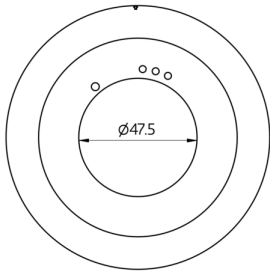

Abdeckring PD2N UP

anthrazit matt, ähnlich
RAL7016 , Art.-Nr.: 93761

verkehrsweiß matt,
ähnlich RAL9016 , Art.-Nr.: 93762

schwarz matt, ähnlich
RAL9005 , Art.-Nr.: 93763

Produktinformationen

- Abdeckring zur farblichen Anpassung
- Die Verwendbarkeit/Kompatibilität des Zubehörs bitte aus den Beschreibungen der Hauptartikel entnehmen
- Passend für: 93361, 93368, 93381, 93383, 93511, 93513, 93531, 93544, ...

Technische Daten

| | |
|-----------------------------|----------------------------|
| Abmessungen: | Ø 106 x 20 mm |
| Stoßfestigkeitsgrad: | IK05 |
| Gehäuse: | Polycarbonat, UV-beständig |

Bestelldaten

Bemaßung 93763

Bemaßung 93762

Bemaßung 93761