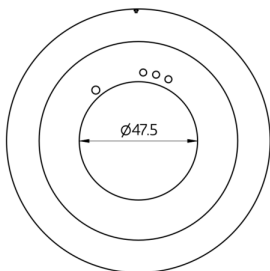

Technische Daten

| | |
|-----------------------------|----------------------------|
| Abmessungen: | Ø 106 x 20 mm |
| Stoßfestigkeitsgrad: | IK05 |
| Gehäuse: | Polycarbonat, UV-beständig |

Bestelldaten

Bemaßung 93763

Bemaßung 93762

Bemaßung 93761