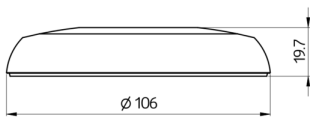

Bemaßung 93762

Bemaßung 93761