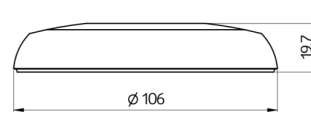

Bemaßung 93763