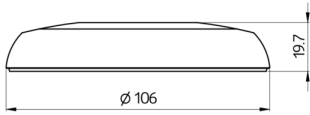

Bemaßung 93763