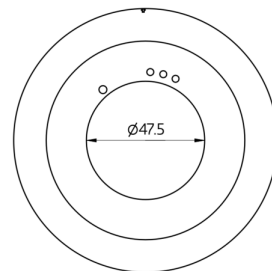

Abdeckring PD2N UP

anthrazit matt, ähnlich
RAL7016 , Art.-Nr.: 93761

verkehrsweiß matt,
ähnlich RAL9016 , Art.-Nr.: 93762

schwarz matt, ähnlich
RAL9005 , Art.-Nr.: 93763

Produktinformationen

- Abdeckring zur farblichen Anpassung
- Die Verwendbarkeit/Kompatibilität des Zubehörs bitte aus den Beschreibungen der Hauptartikel entnehmen
- Passend für: 93361, 93368, 93381, 93383, 93511, 93513, 93531, 93544, ...

Technische Daten

| | |
|-----------------------------|----------------------------|
| Abmessungen: | Ø 106 x 20 mm |
| Stoßfestigkeitsgrad: | IK05 |
| Gehäuse: | Polycarbonat, UV-beständig |

Bestelldaten

Bemaßung 93763

Bemaßung 93762

Bemaßung 93761