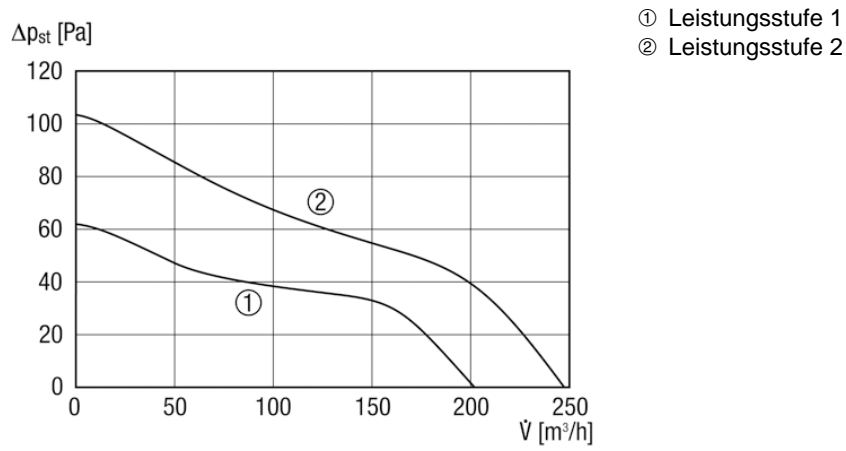

ECA 150 ipro B

Kurzinformation

Zweistufiger Kleinraumventilator, DN 150, mit Bewegungsmelder

Einsatzbeispiele

Küche, Waschküche, Keller, Hobbyraum, Saunavorraum

Artikelnummer 0084.0090

Technische Daten

Ausführung	Bewegungsmelder
Fördervolumen	200 m ³ /h/250 m ³ /h
Drehzahlsteuerbar	—
Reversierbarkeit	—
Spannungsart	Wechselstrom
Bemessungsspannung	230 V
Netzfrequenz	50 Hz
Nennleistung	15 W/19 W
I _{Max}	0,09 A
Schutzart (IP)	X5
Netzzuleitung	3 x 1,5 mm ²
Einbauort	Decke, Wand
Einbauart	Aufputz
Einbaulage	beliebig
Material	Kunststoff
Farbe	verkehrsweiß, ähnlich RAL 9016
Gewicht	1,6
Nennweite	150 mm
Fördermitteltemperatur bei I _{Max}	40 °C
Nachlaufzeit	0 min, 8 min, 17 min, 25 min
Schalldruckpegel	33 dB(A)/40 dB(A)/Abstand 3 m, Freifeldbedingungen
Sortiment	A
EAN	4012799840909

ECA 150 ipro B

Kennlinie

Maße [mm]