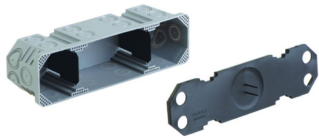

KAISER Gerätedose 4fach Kombination für schweizer Geräteeingänge 1297-90
Art. Nr. A9924.40

Einlasskasten, für den Einbau in Beton oder Mauerwerk, mit Stabdeckel

Technische Information

Montageart	Betonbau
Form	rechteckig
Ausführung	Einzel
Mit drehbarem Ring	Nein
Koppelbar	Nein
Bestückung	ohne
Länge	250 mm
Breite	70 mm
Tiefe	70 mm
Für Anzahl Geräteeingänge	4
Befestigung der Geräte	Schrauben
Mit Schrauben	Nein
Gehäusedurchführung durch Ausbrechöffnung	Ja
Gehäusedurchführung durch Dichtmembran	Nein
Gehäusedurchführung durch Rohrstützen	Nein
Gehäusedurchführung durch Stufenmembran	Nein
Für Rohrdurchmesser	20/25 mm
Rohrverriegelung	Nein

Rohrverriegelung optional	Nein
Einführung von hinten	Ja
Werkstoff	Kunststoff
Halogenfrei	Ja
Farbe	weiß
Schutzart (IP)	IP3X
Ausführung Deckel	sonstige
Transparenter Deckel	Nein
Plombierbar	Nein
Funktionserhalt	ohne
Mit Abschirmung	Nein
Winddicht	Nein
Leuchtenhakenbefestigung	Nein
Stützen	ohne
Mit Nagellaschen	Nein
Spezielle Anwendung	ohne
EAN	7611614192031