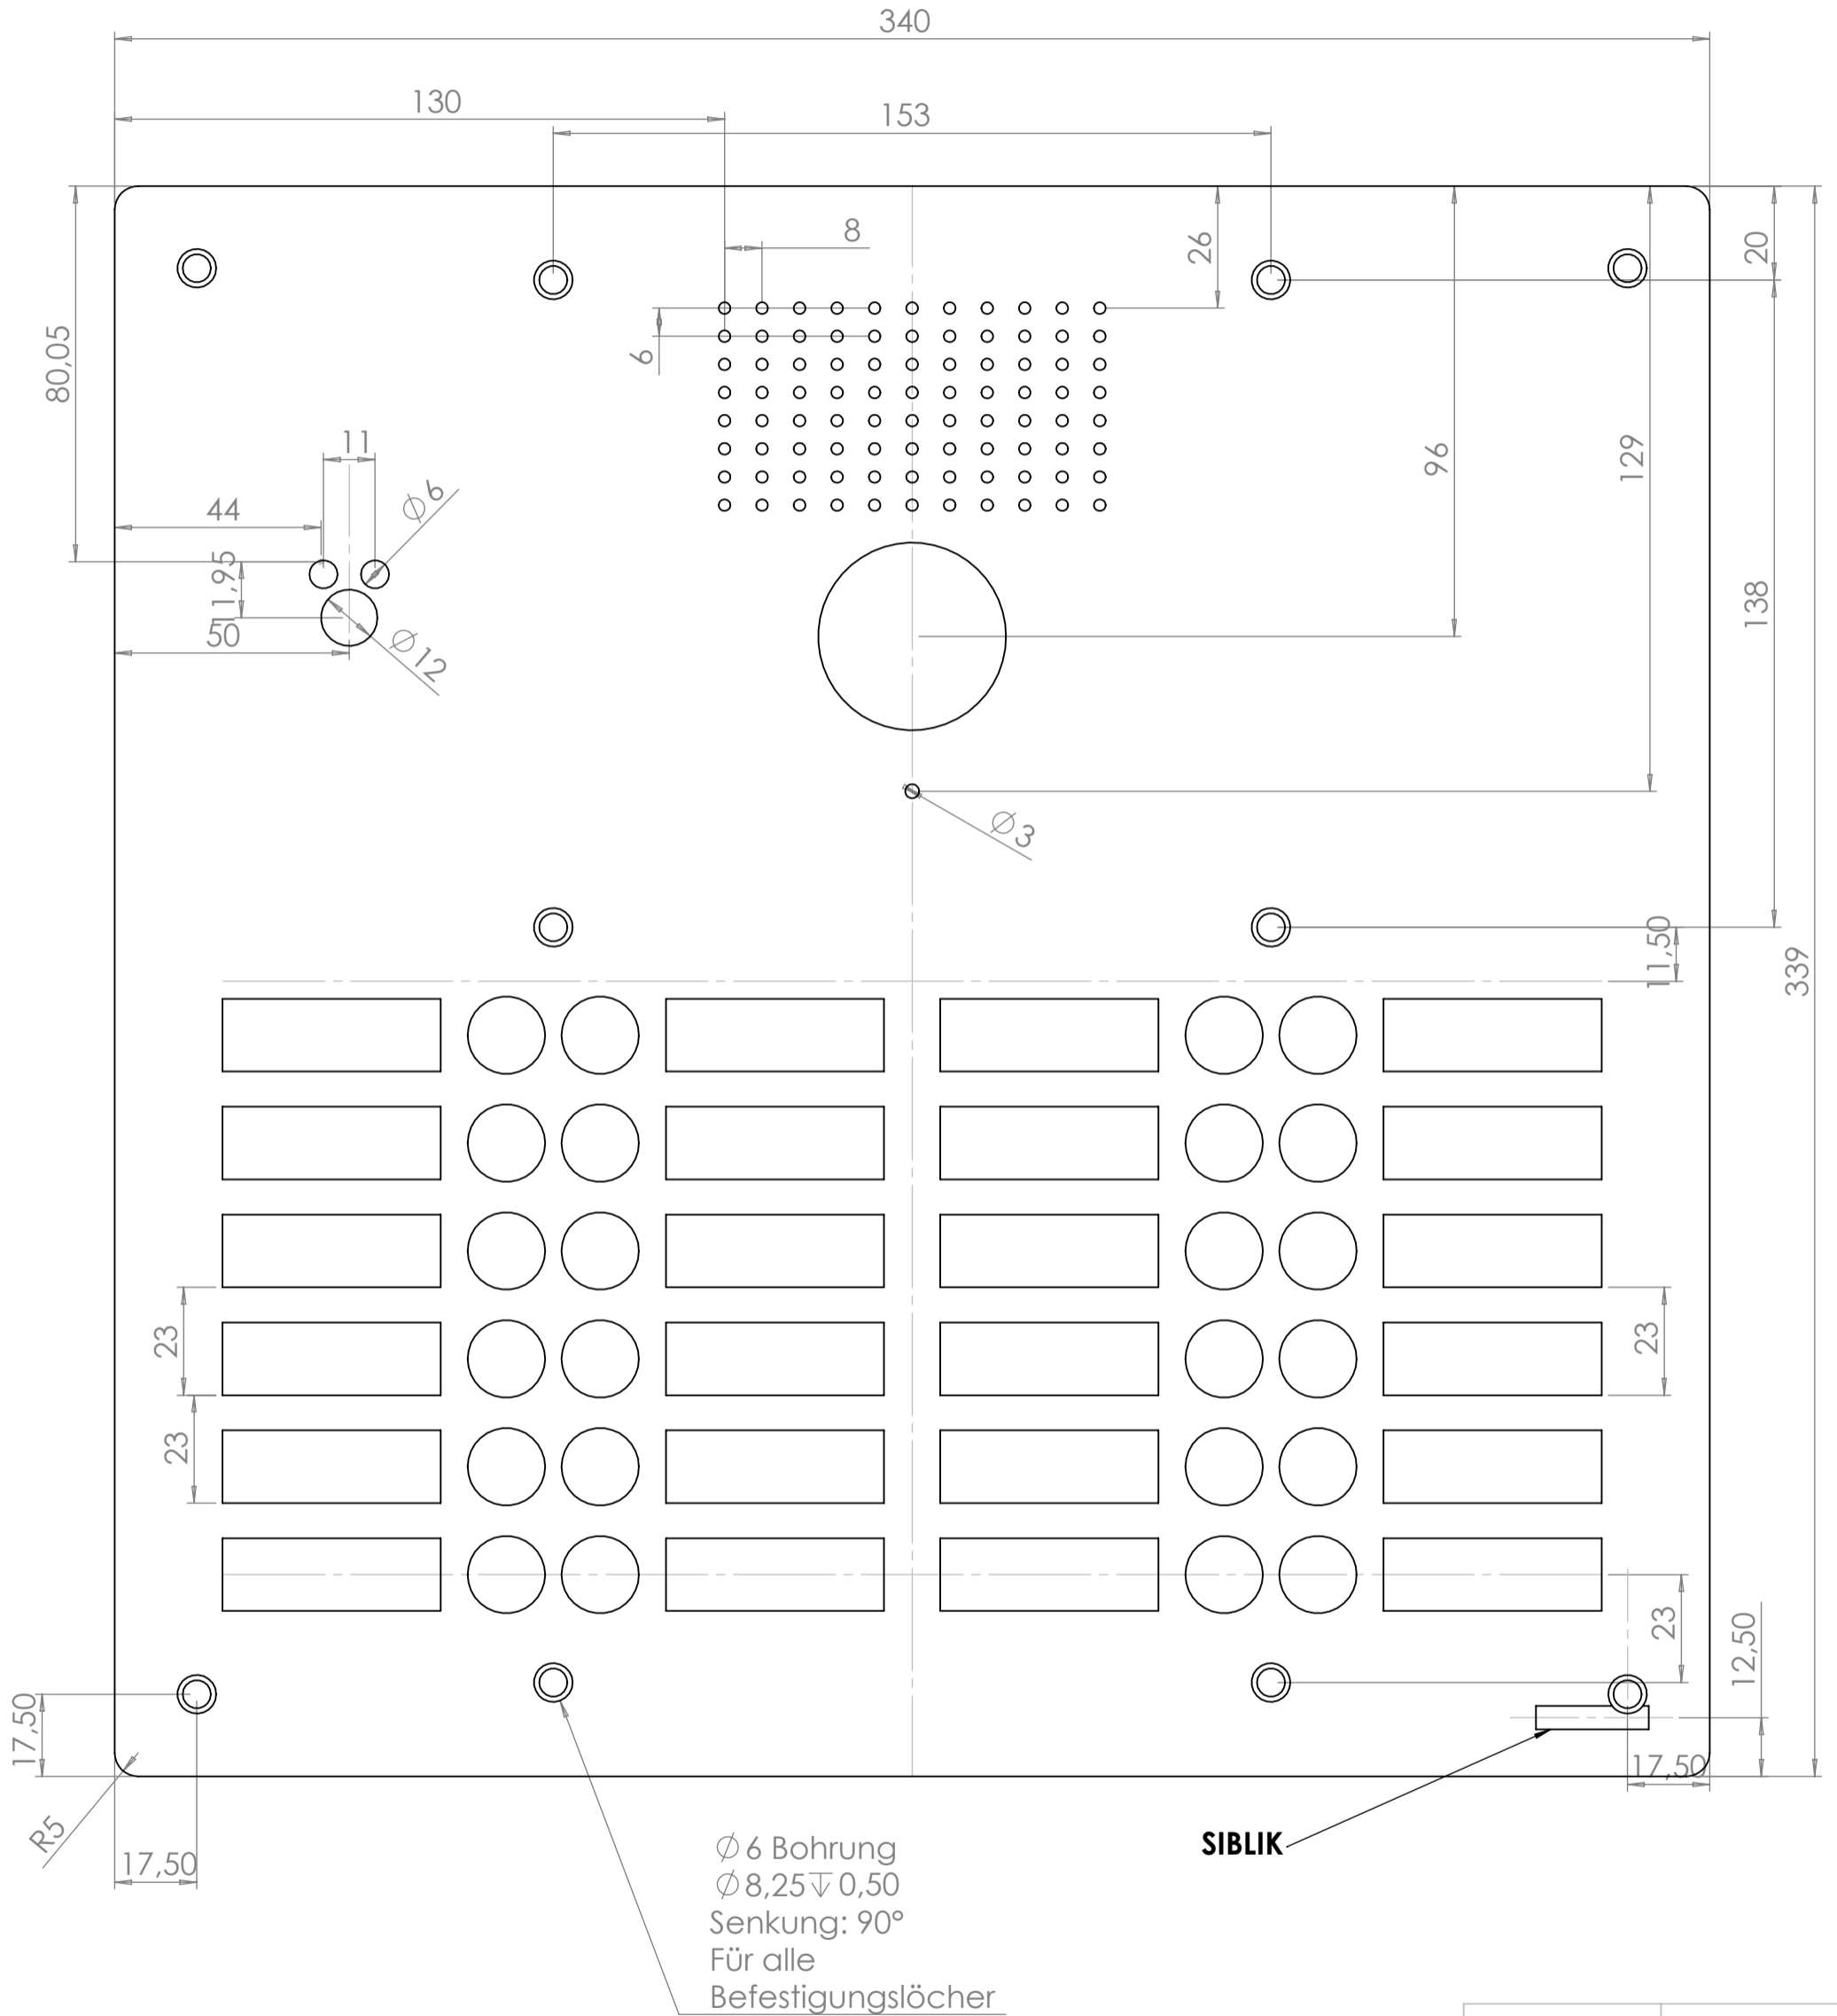

Art. Nr.

**AX4024P1VI**

**Abmessungen UP Dose:  
(B x H x T) 320 x 319 x 55 mm**

**15/10/2014**

**SIBLIK**

Abmessungen in mm

MATERIAL: **Edelstahl INOX 2,5 mm**

**Video 4 Reihen 24 Tasten, Postschlossstanzung, inkl. UP Dose**