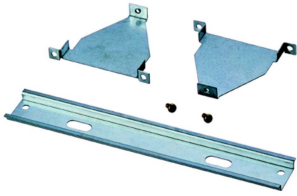

MENNEKES Montagesatz f.Scharnierfenster mit 12 Teilungseinheiten

Art. Nr. **AM 41433**

Montagesaetze mit Beruehrungs-Schutzkorb

Technische Information

Werkstoff Fensterscheibe	Kunststoff
Scharnierend	Ja
Breite	35 mm
Höhe	220 mm

Tiefe	7 mm
Schutzart (IP)	sonstige
EAN	4015394102724