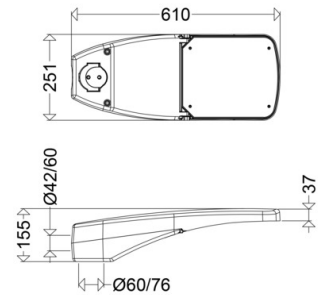

LED-Außenleuchte

48 2403ABX CL

[Artikelnummer : 48001 0109]

Allgemeine Produktbeschreibung

LED-Außenleuchte, bestehend aus zweiteiligem, pulverlackiertem Aluminiumdruckgussgehäuse. Oberteil mit EVG, LED-Modulen, Optiken und rahmenlosem, flachem Sicherheitsglas, vom Unterteil aufklapp- und abnehmbar. Unterteil mit integriertem Mastbefestigungssystem, Neigungsverstellung, Kabeinführung, Trennstekverbindung, Zugentlastung und Druckausgleichssystem mit interner Entlüftung in den Mastanschlussraum (verschmutzungssicher). Zhaga-konforme LED-Module mit hocheffizienten Optiken, direkt strahlend, Multi-Layer Technologie. EVG mit hoher Stoßspannungsfestigkeit, Überlast- und Kurzschlusschutz. Universal-Mastbefestigungssystem aus Aluminiumdruckguss für Mastaufsatz Ø 60/76mm und Mastansatz Ø 42/60mm.