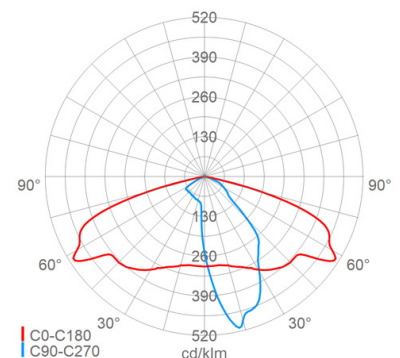

Allgemeine Produktvorteile

- langlebiges, korrosionsbeständiges Aludruckgussgehäuse mit glatter Oberfläche ohne Kühlrippen
- ausgezeichnetes Thermomanagement durch direkte Anbindung der LED-Module an das Gehäuse
- integriertes Druckausgleichssystem verhindert Kondenswasserbildung im Innenraum
- werkzeuglos auf Ansatz- oder Aufsatzmontage umklappbares Mastbefestigungssystem
- keine zusätzlichen Mastflansche oder Adapterstücke erforderlich
- zeit- und kostensparende Montage in 2 Schritten durch abnehmbares Gehäuse-Oberteil: 1. Schritt: Unterteil auf Mast montieren und elektrisch anschließen - 2. Schritt: Oberteil einhängen, Trennstecker verbinden und zuklappen. FERTIG
- werkzeuglos verstellbare Leuchtenneigung
- schnelle Umrüstung bei technischer Weiterentwicklung durch einfachen Tausch des Gehäuseoberteils. Nach dem Wechsel der LED-Module kann das Gehäuseoberteil wiederverwendet werden
- gleichmäßige Ausleuchtung durch die Multi-Layer Technologie
- umweltfreundlich, keine Lichtemission in den oberen Halbraum, Dark-Sky Anforderungen werden erfüllt
- nachhaltig, Komponenten austauschbar
- zukunftssicher durch Verwendung Zhaga-konformer LED-Module