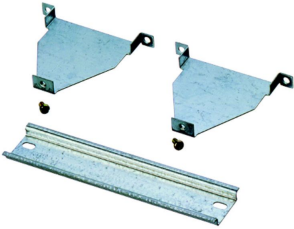

## MENNEKES Montagesatz f.Scharnierfenster mit 8 Teilungseinheiten

Art. Nr. **AM 41432**

Montagesaetze mit Beruehrungs-Schutzkorb

**Technische Information**

Werkstoff Fensterscheibe	Kunststoff
Scharnierend	Ja
Breite	87 mm
Höhe	150 mm

Tiefe	74 mm
Schutzart (IP)	sonstige
EAN	4015394102717