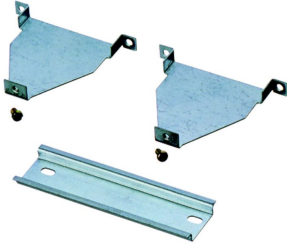

MENNEKES Montagesatz f.Scharnierfenster mit 6 Teilungseinheiten

Art. Nr. **AM 41431**

Montagesaetze mit Beruehrungs-Schutzkorb

Technische Information

Werkstoff Fensterscheibe	Kunststoff
Scharnierend	Ja
Breite	80 mm
Höhe	115 mm

Tiefe	15 mm
Schutzart (IP)	sonstige
EAN	4015394102700