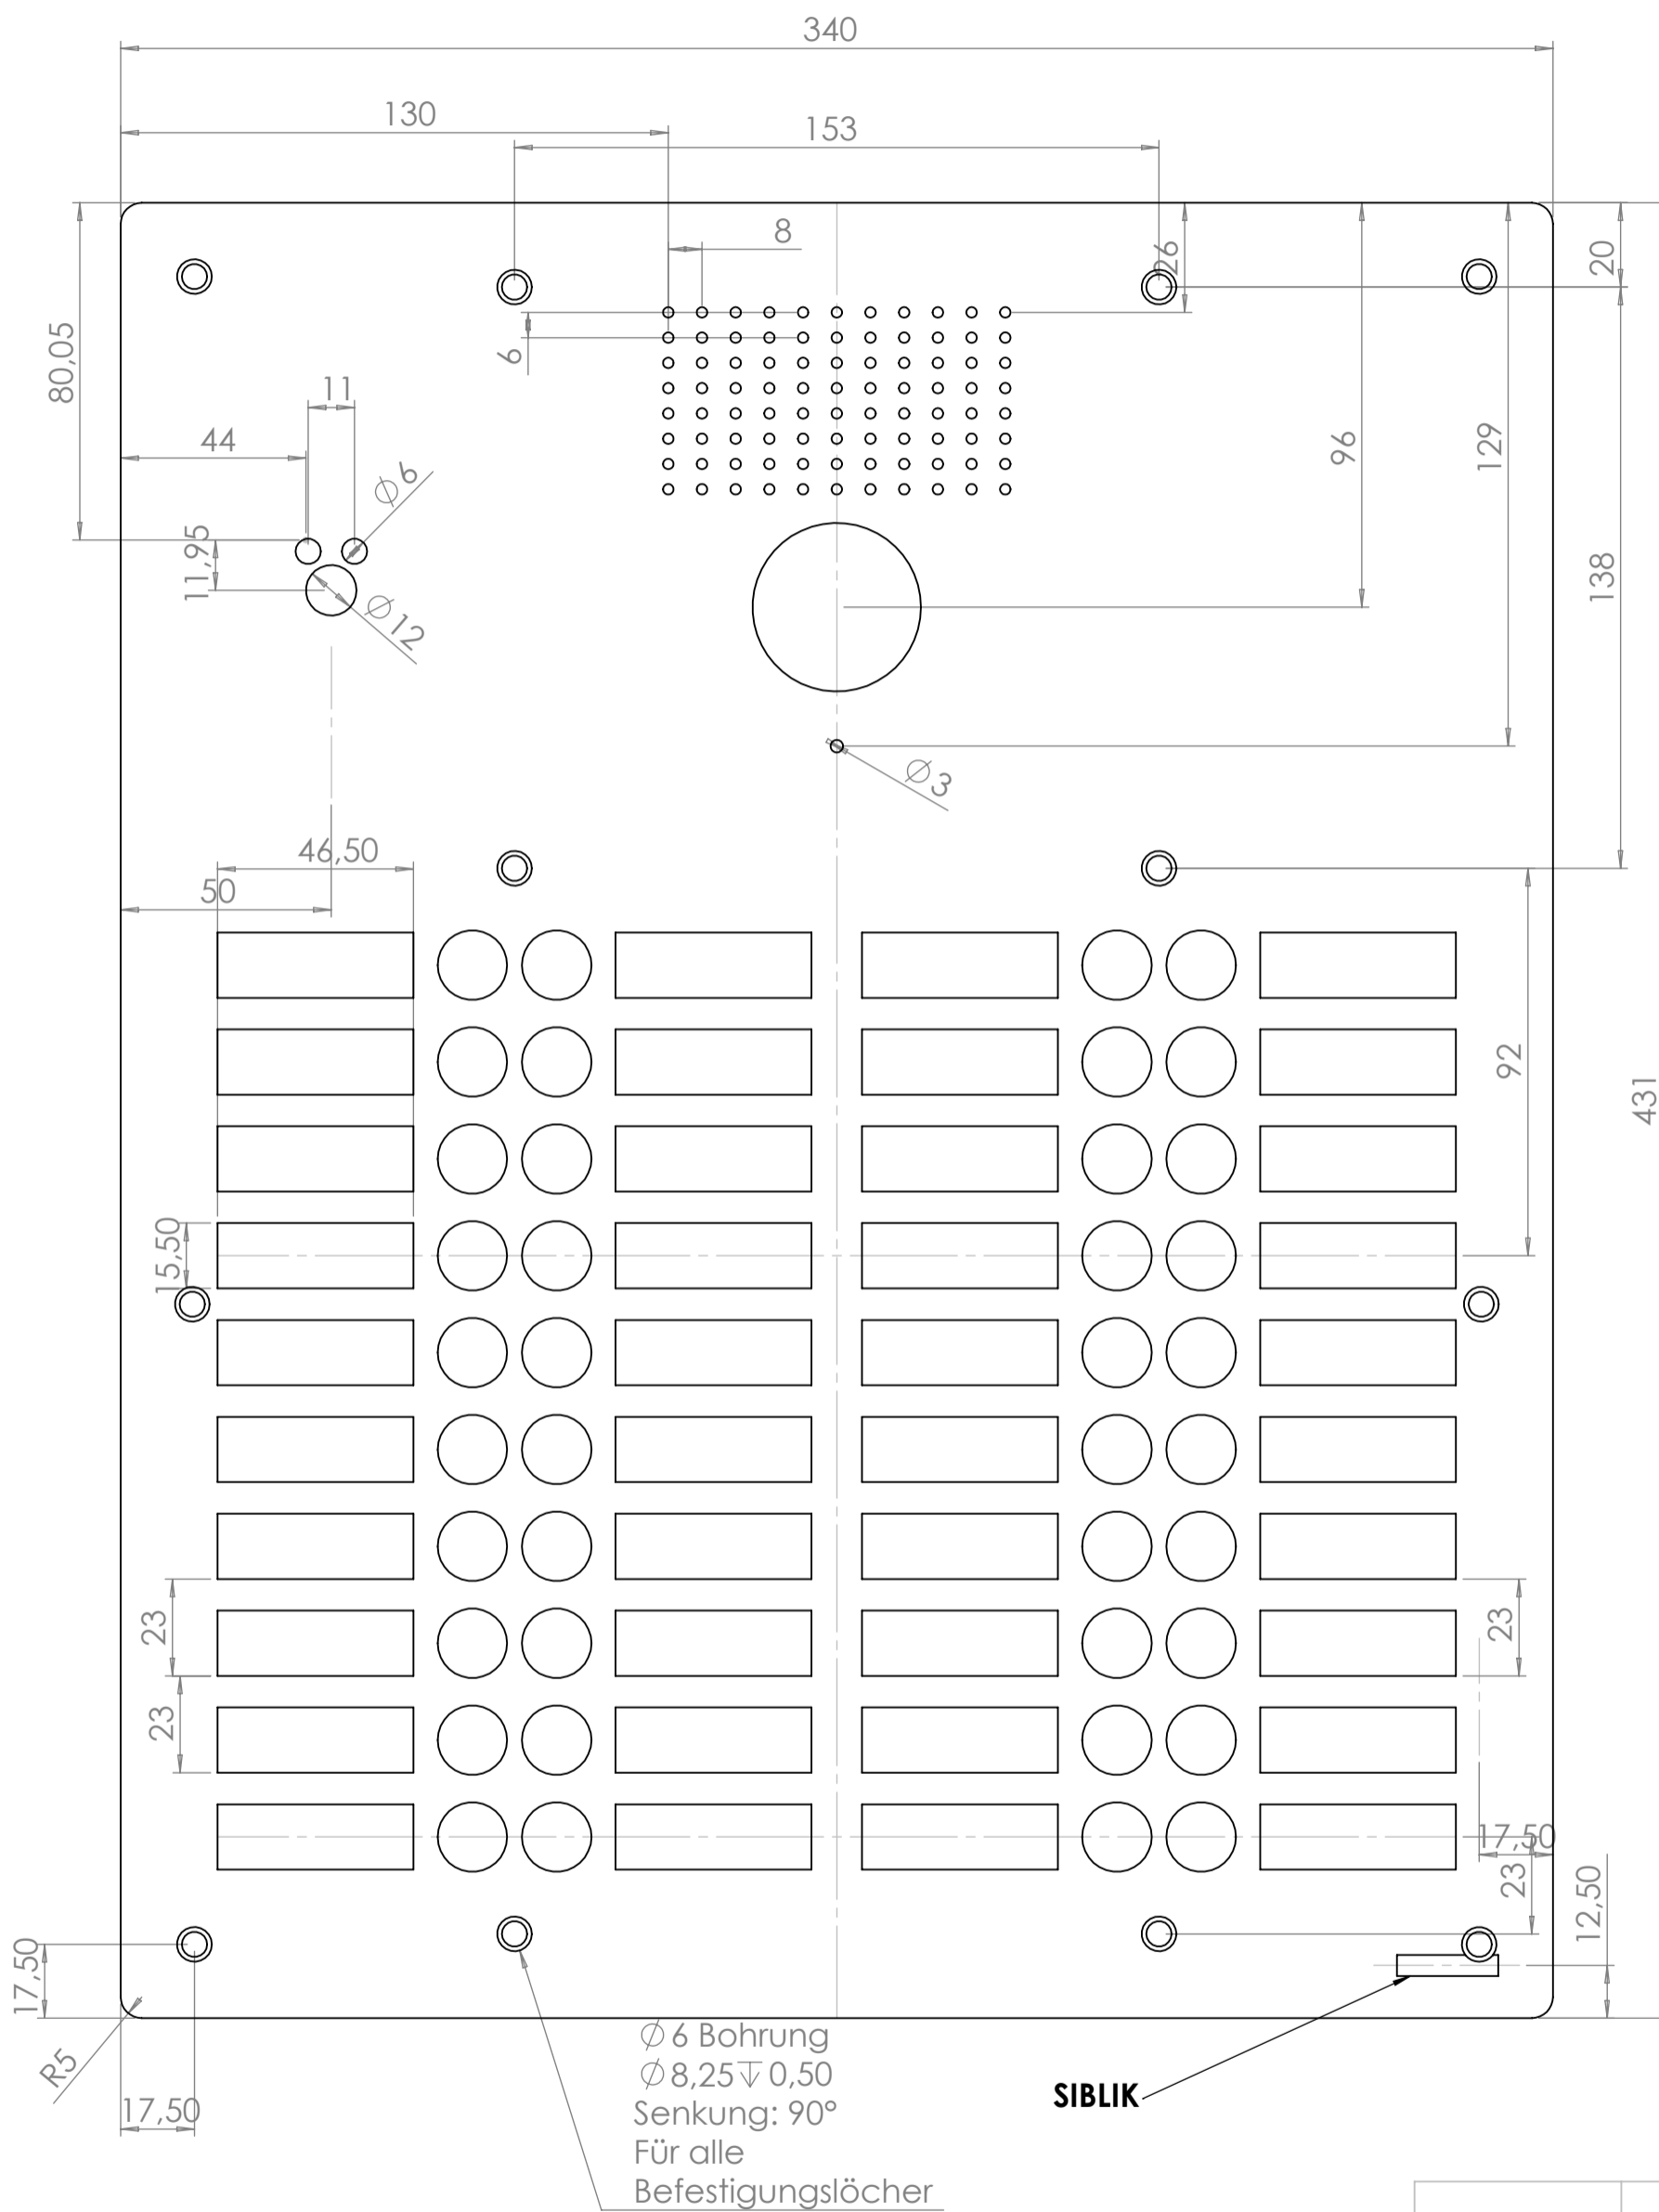

Art. Nr.

**AX4040P1VI**

**Abmessungen UP Dose:  
(B x H x T) 320 x 411 x 55 mm**

**15/10/2014**

Abmessungen in mm

MATERIAL: Edelstahl INOX 2,5 mm

Video 4 Reihen 40 Tasten, Postschlossstanzung, inkl. UP Dose