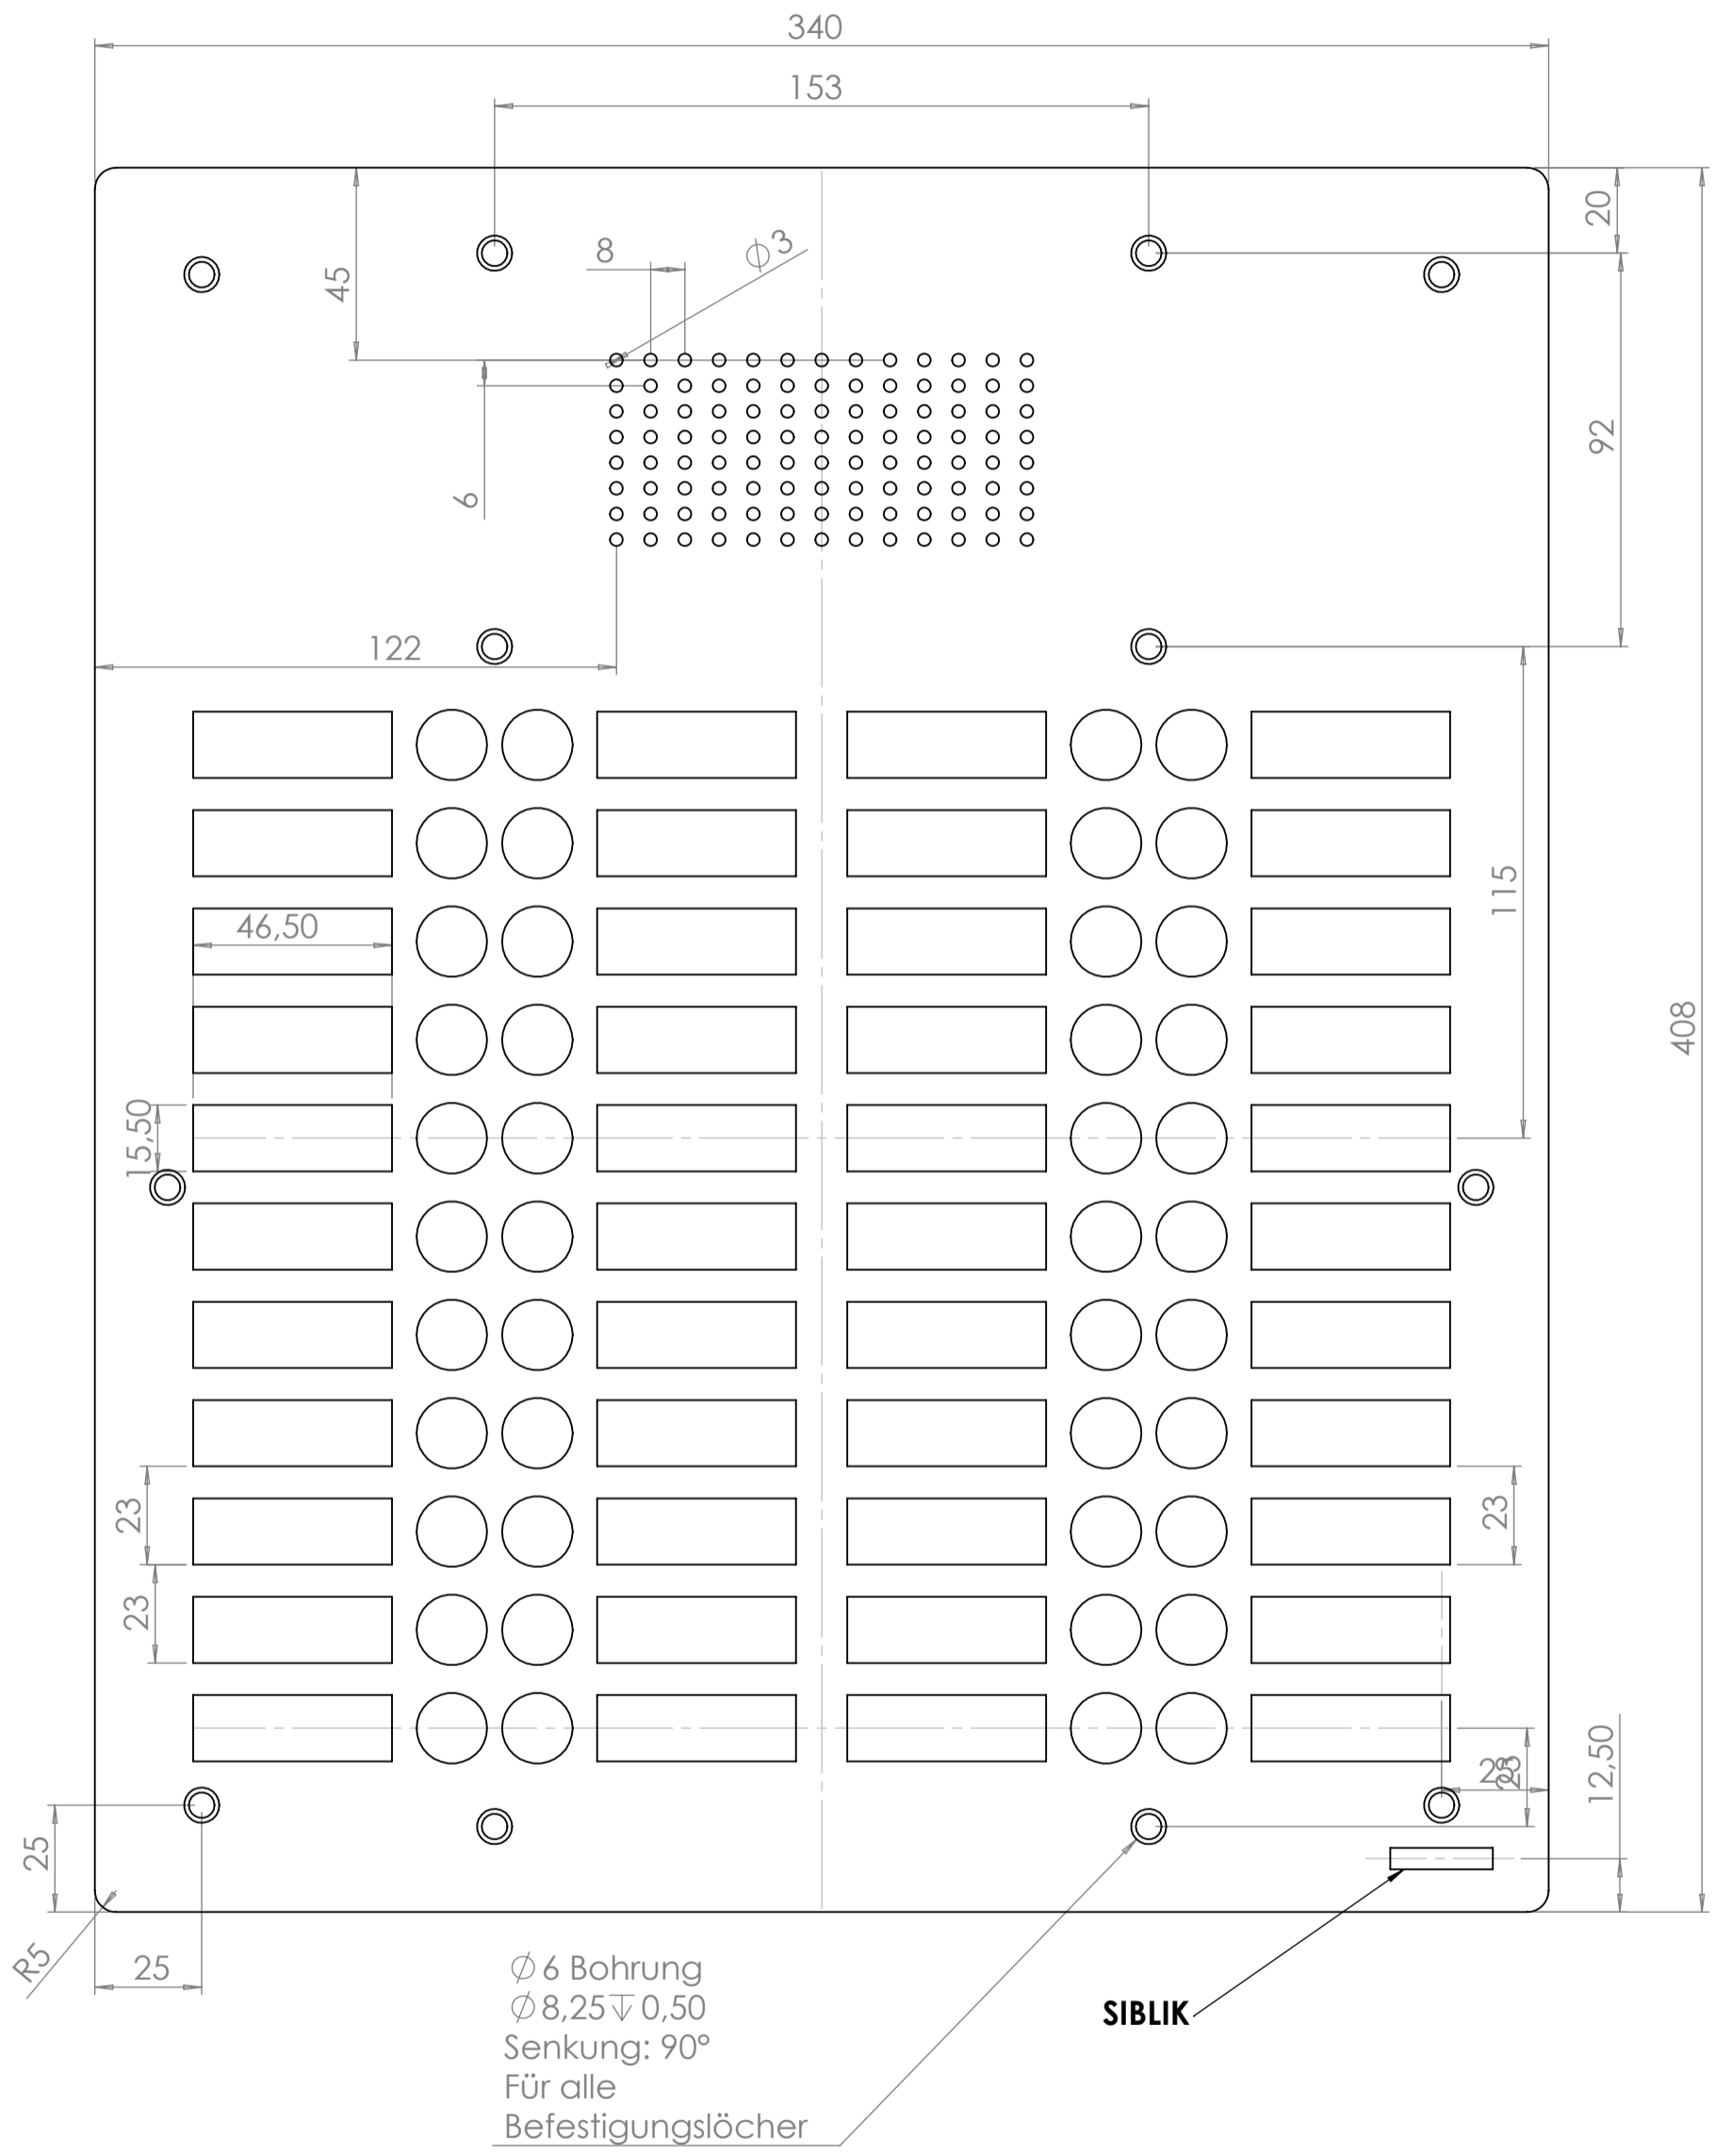

**Abmessungen UP Dose:
(B x H x T) 320 x 388 x 55 mm**

		Abmessungen in mm
MATERIAL:	Edelstahl INOX 2,5 mm	Audio 4 Reihen 44 Tasten inkl. UP Dose