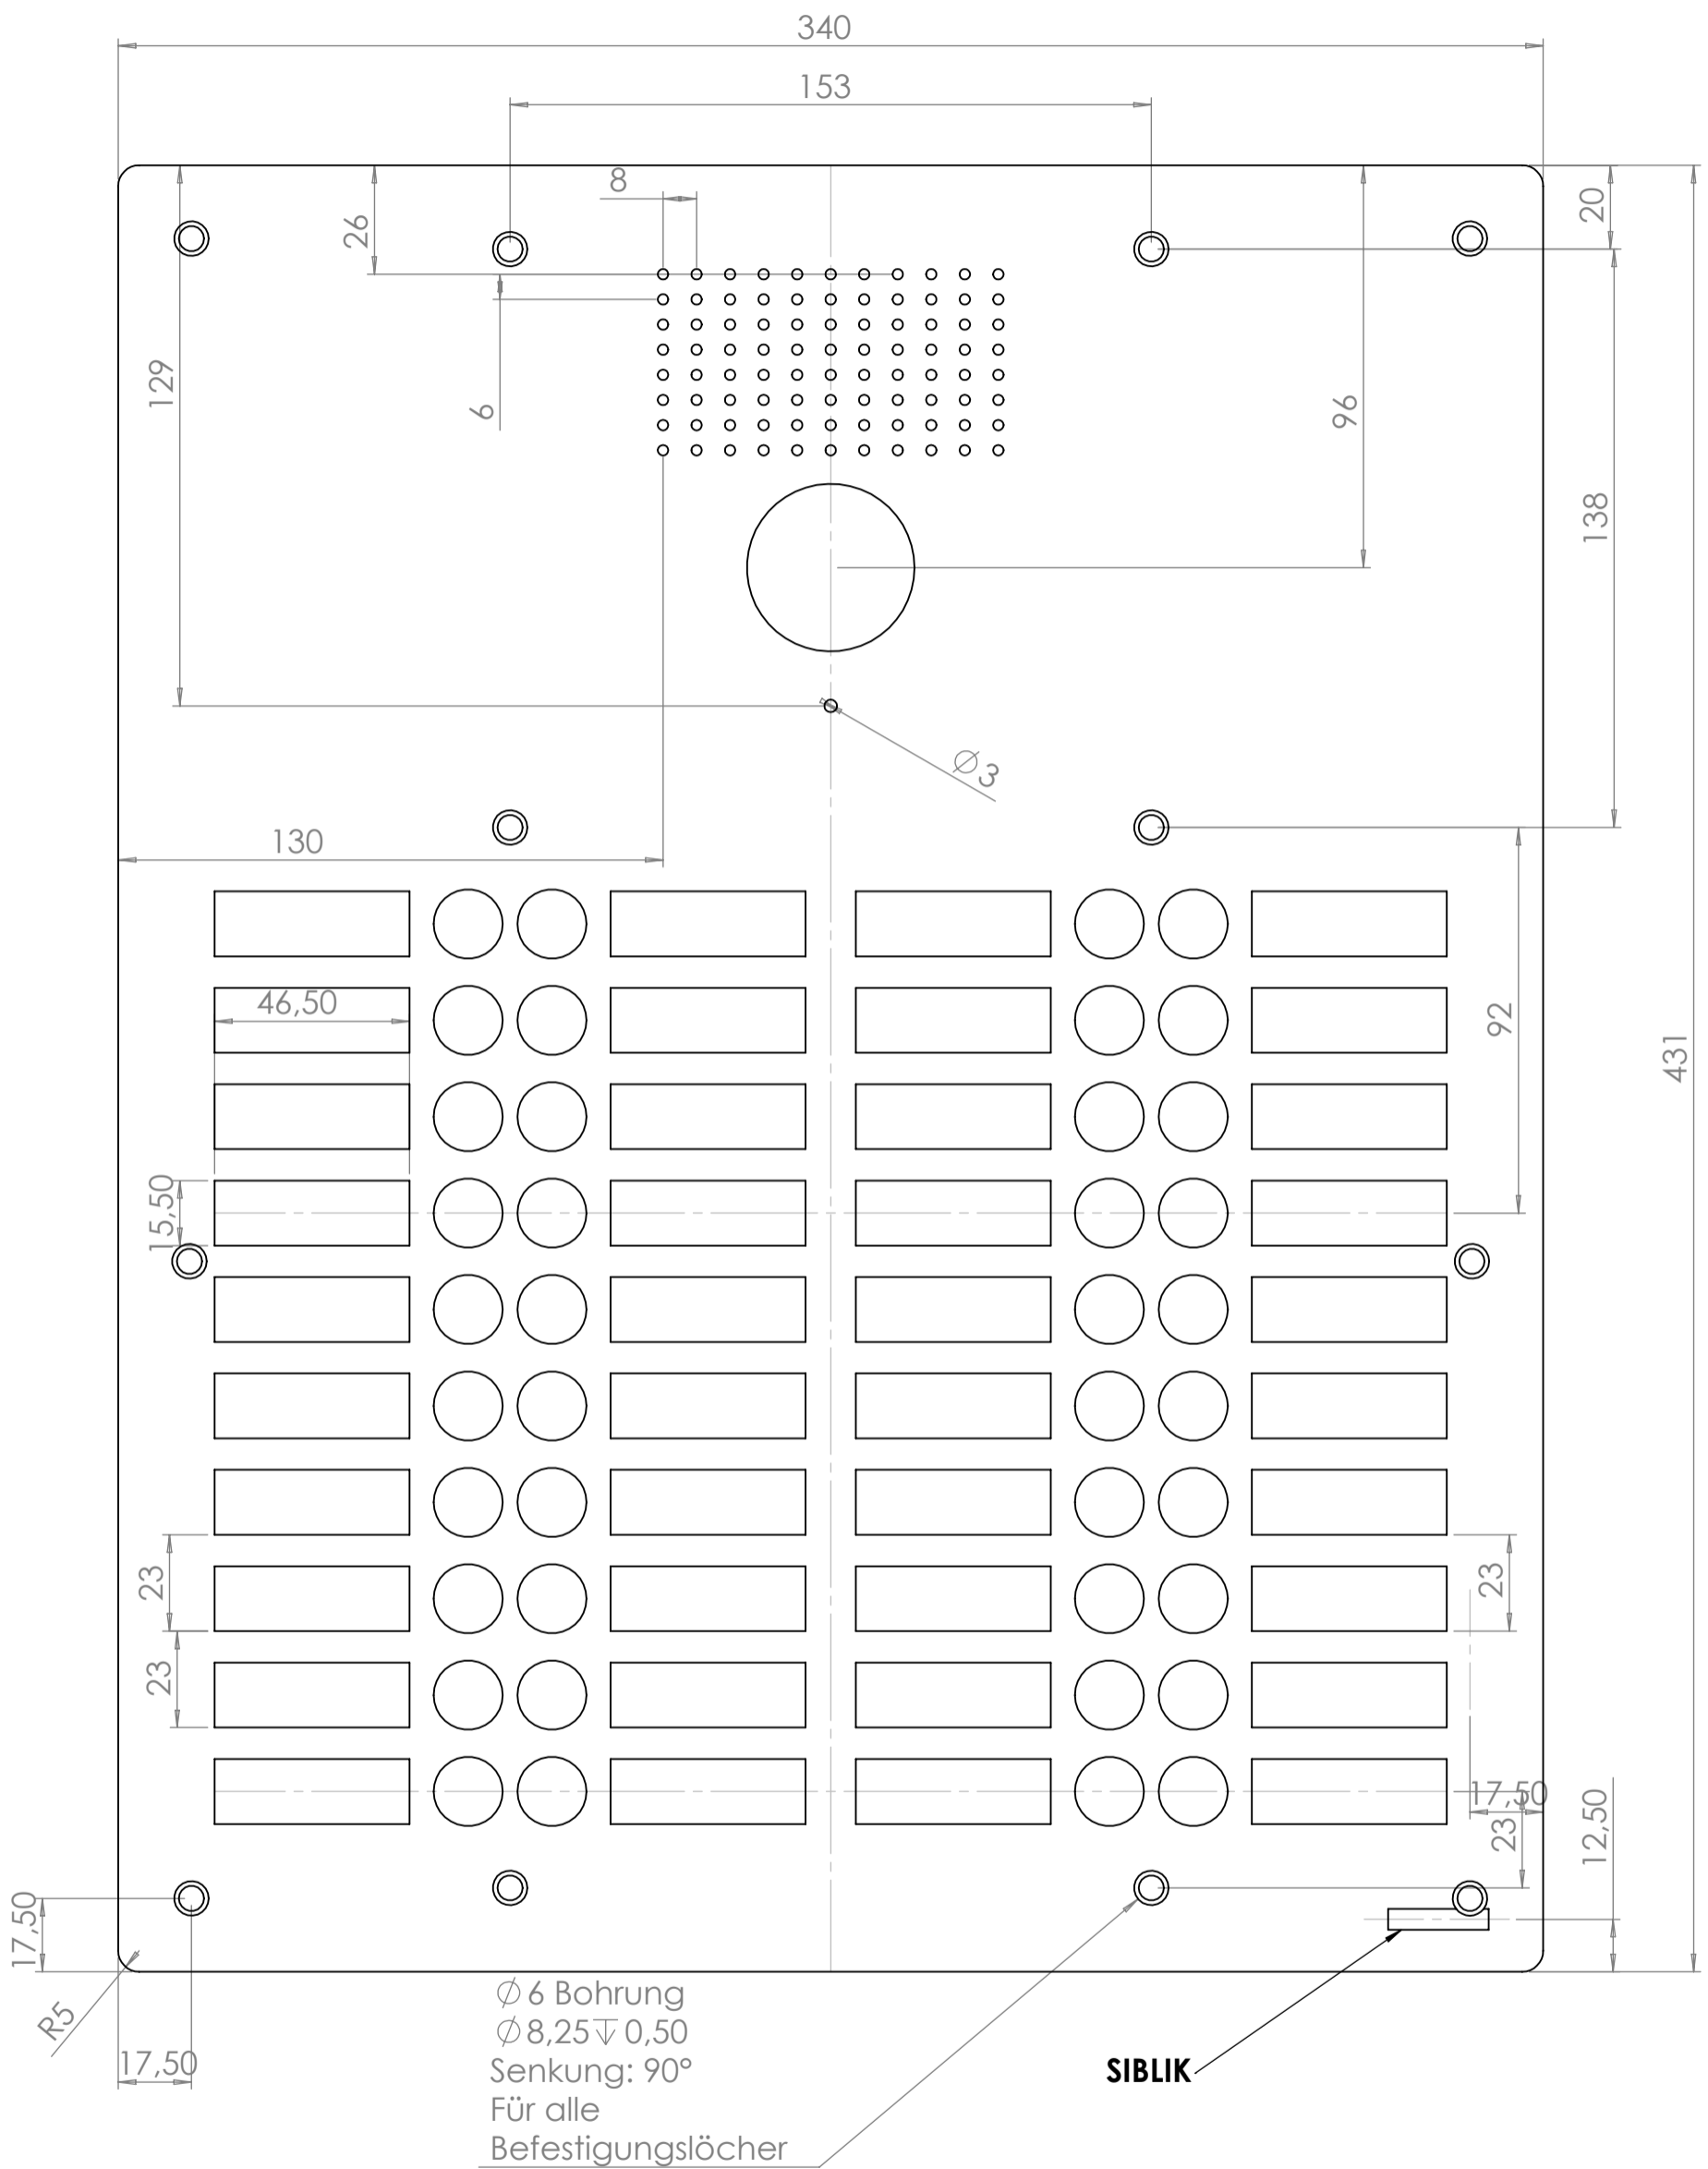

Art. Nr.

**AX4040VI**

**Abmessungen UP Dose:  
(B x H x T) 320 x 411 x 55 mm**

**22/04/2015**

Abmessungen in mm

MATERIAL: Edelstahl INOX 2,5 mm

Video 4 Reihen 40 Tasten, inkl. UP Dose