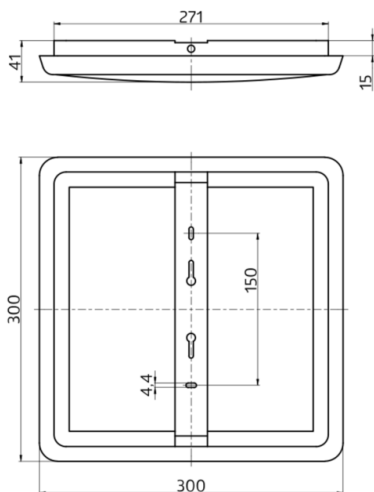

Innenleuchten - Ohne HF-Melder

AL12-25-300-LED-3C

weiß, ähnlich RAL9016 ,
Art.-Nr.: 93615

Produktinformationen

- Flache LED-Leuchte zur Wand- oder Deckenmontage
- Drei Lichtfarben in einer Leuchte, per Schalter wählbar zwischen warm-, neutral- oder tageslichtweißer Beleuchtung
- Jede Lichtfarbe ist extern dimmbar
- Energieeffiziente Leuchte mit einer langen Lebensdauer > 50.000 h
- Breite Lichtverteilung durch diffuse Leuchtenabdeckung
- Robustes Kunststoffgehäuse aus Polycarbonat
- Hoher Brandschutzwert
- Wassergeschützt (IP54) nach Montage
- Einfache Montage mit einem separaten Befestigungsbügel
- **Einsatzbeispiele:**
Korridore, Flure, Treppenhäuser, Abstellräume, Keller, Toiletten

Technische Daten

| | |
|------------------------------|-----------------------|
| Spannung: | 200 - 240 V AC 50 Hz |
| Abmessungen: | 300 x 300 x 41 mm |
| Lichtfarbe: | 3000 / 4000 / 5700 K |
| Lichtstrom / -stärke: | 2500 / 2700 / 2600 lm |
| Entblendung: | UGR < 25 |

| | |
|-------------------------------------|----------------------------|
| Effizienz: | 100 / 108 / 104 lm/W |
| Photobiologische Sicherheit: | RG 0 |
| Farbwiedergabe: | CRI > 80 / TM30: 82 |
| Bemessungslebensdauer: | 50000 h (L80/B10) |
| Typische Leistungsaufnahme: | 25 W / PF 0,9 |
| Schutzart/-klasse: | IP54 / Klasse II |
| Brennbarkeitsklasse: | UL-94 V2, 750 °C |
| Stoßfestigkeitsgrad: | IK10 |
| Umgebungstemperatur: | -20 °C bis +45 °C |
| Gehäuse: | Polycarbonat, UV-beständig |

Bestelldaten

| Bezeichnung | Farbe | Artikel-Nummer |
|--------------------|--------------------------|----------------|
| AL12-25-300-LED-3C | weiß, ähnlich RAL9016 | 93615 |

Bemaßung 93615

| h (m) | Ø (m) | E (lx) |
|-------|-------|--------|
| 1.0 | 3 | 874 |
| 2.0 | 6.1 | 219 |
| 3.0 | 9.1 | 97 |
| 4.0 | 12.2 | 55 |
| 5.0 | 15.2 | 35 |