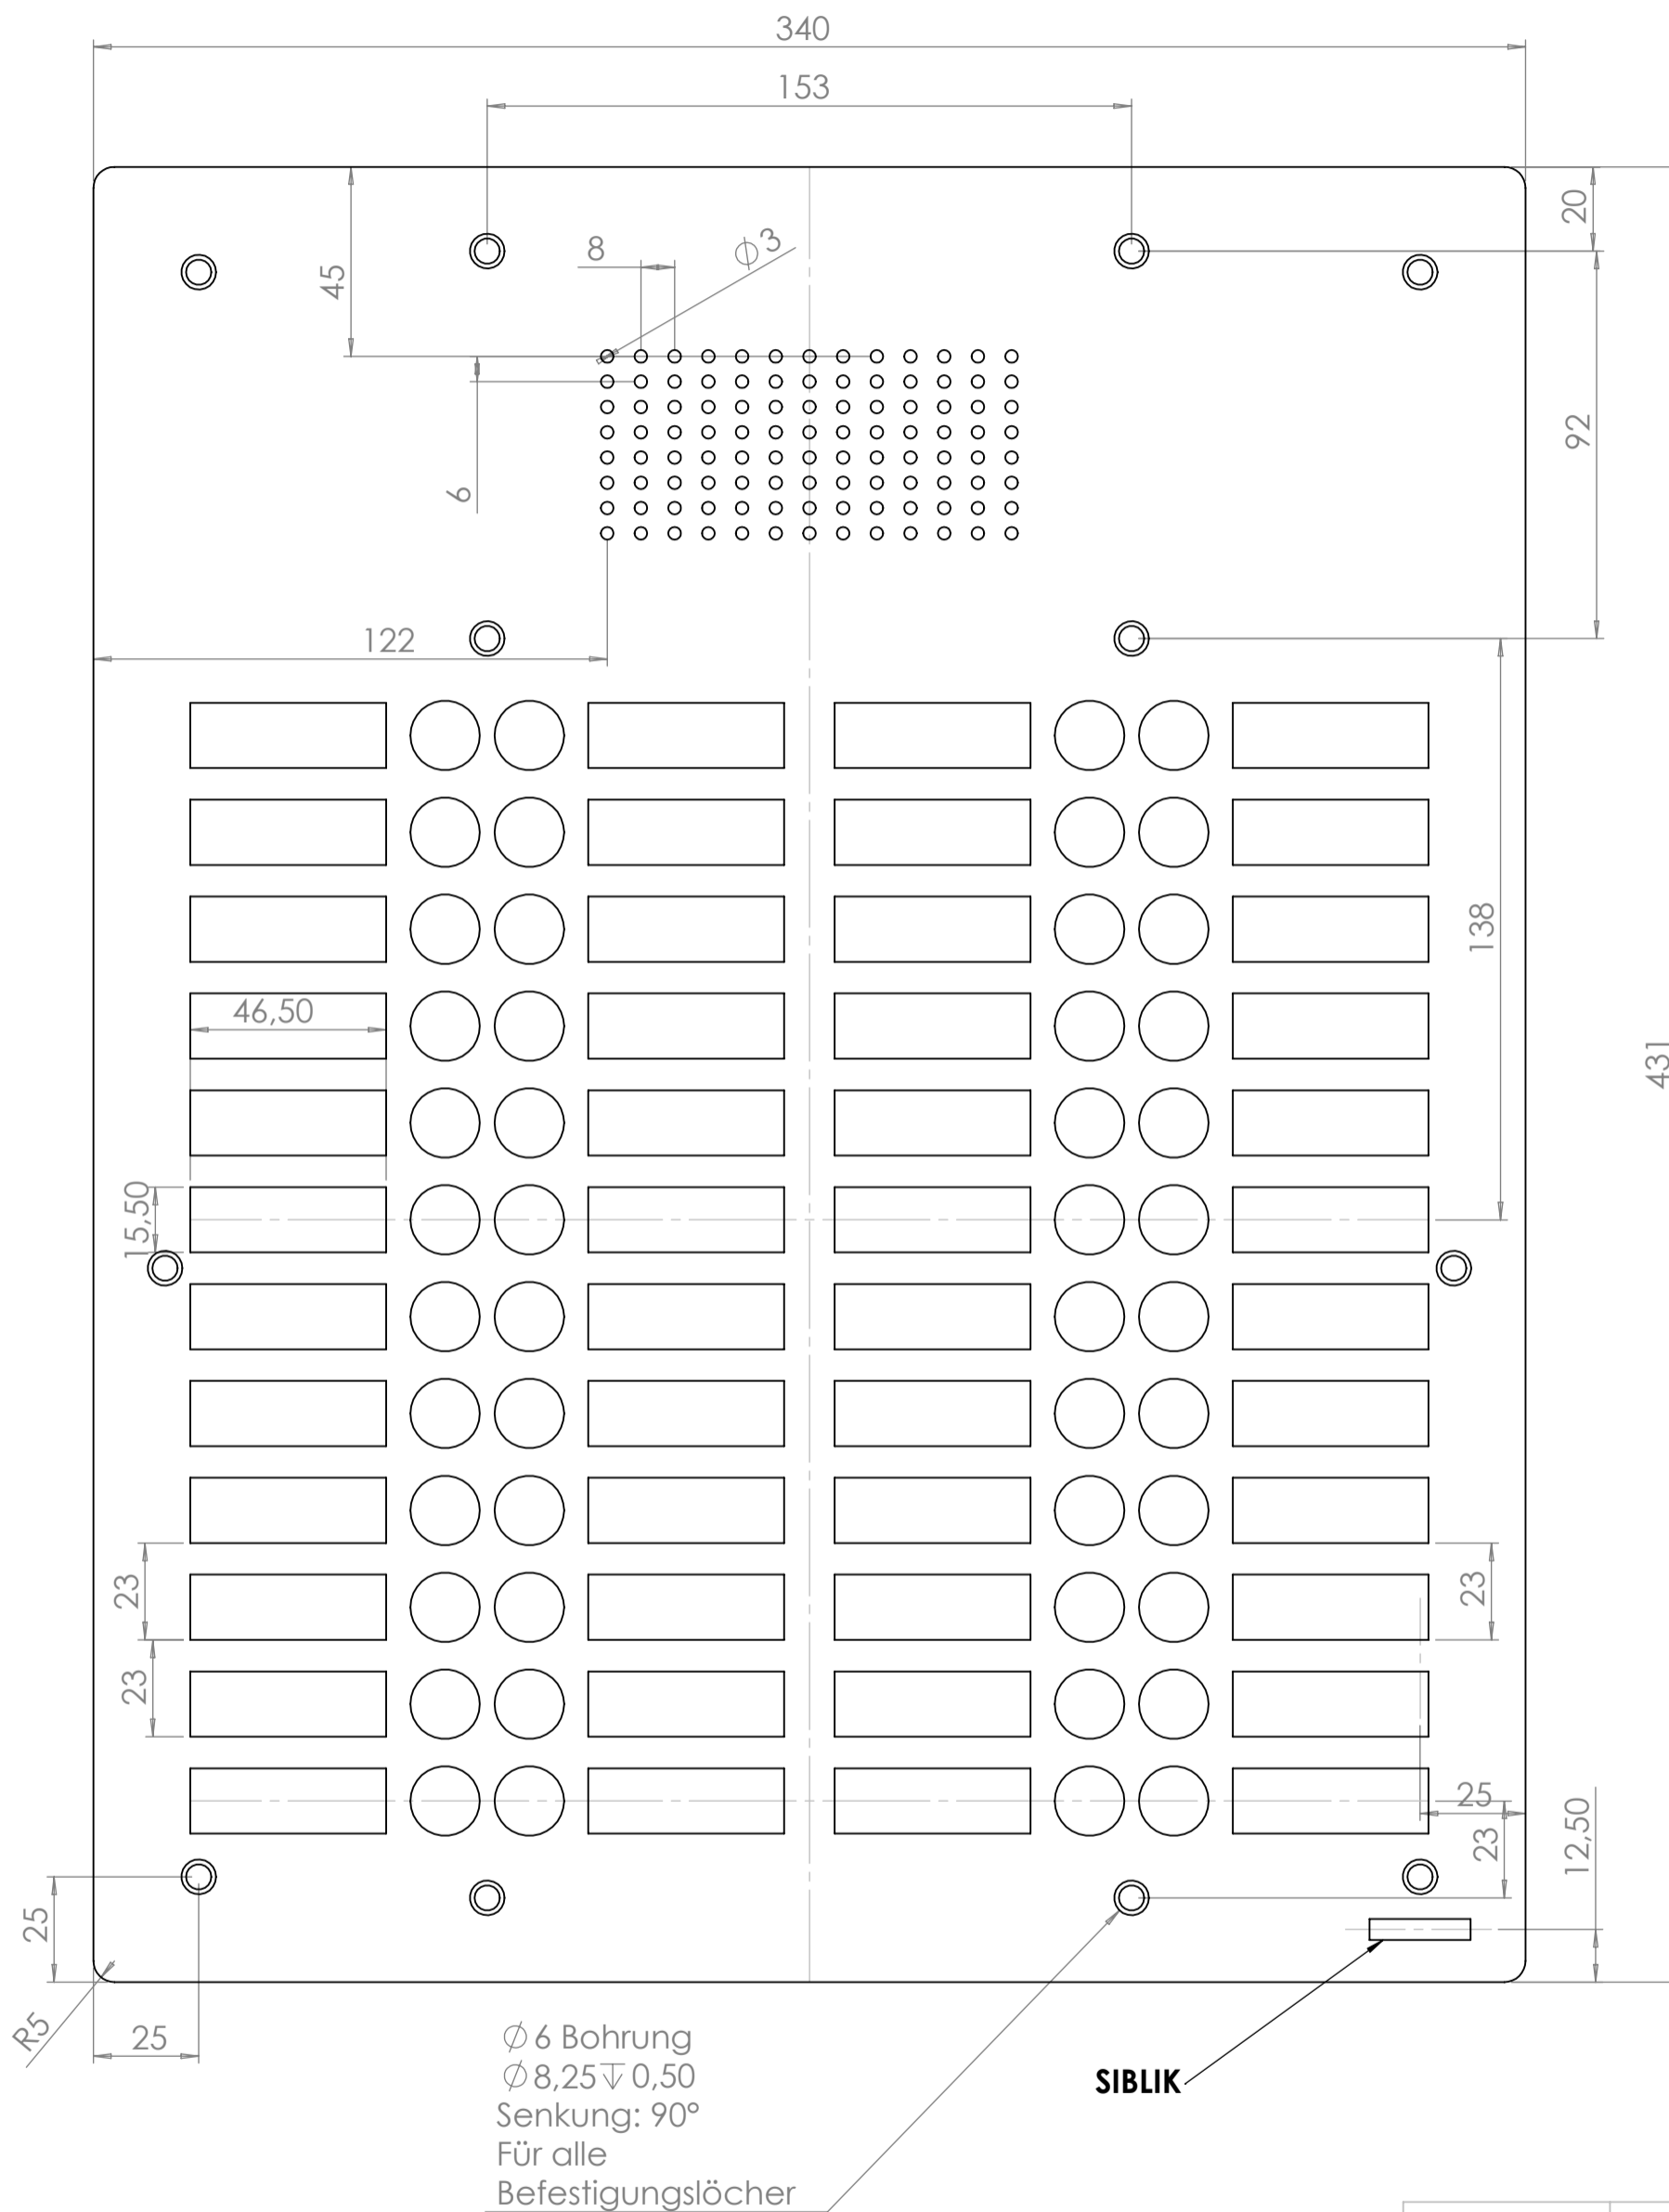

**Abmessungen UP Dose:
(B x H x T) 320 x 411 x 55 mm**

		Abmessungen in mm	
MATERIAL:	Edelstahl INOX 2,5 mm	Audio 4 Reihen 48 Tasten inkl. UP Dose	