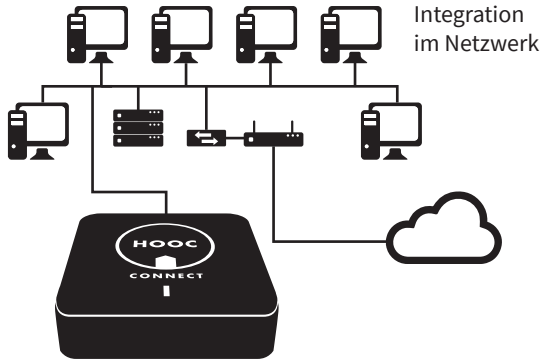

## SCHRITT 1

Netzwerkkabel und Versorgungsspannung anschliessen. 60 Sek. warten!

DE

## HOOC Connect L technische Daten

Versorgung	Versorgungsspannung	5 VDC
	Nennstrom (exkl. Anschluss Zusatzgeräte)	150 mA
Temperatur	Betrieb	0°C bis +40°C
Mechanik	Abmessung	56 x 56 x 17.3 mm
Netzwerk	Bezug dynamischer IP-Adresse per DHCP	
	Permanente statische IP-Adresse für Service	IP: 172.17.17.17/24
Copyright ©	HOOC AG, Torweg 8, CH-3930 Visp	

## HOOC Connect L Technical Data

Supply	Supply voltage	5VDC
	Current consumption (excl. external devices)	150 mA
Temperature	Operation	0°C to +40°C
Design	Dimensions	56 x 56 x 17.3 mm
Network	The IP address is received from the DHCP server.	
	Permanent static address for service.	IP: 172.17.17.17/24