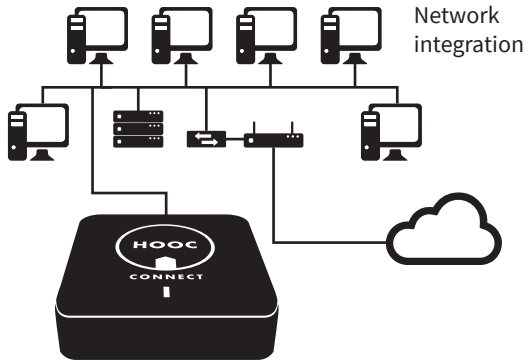

GB

STEP 1

Connect network cable and power supply.
Wait for 60 seconds!

GB