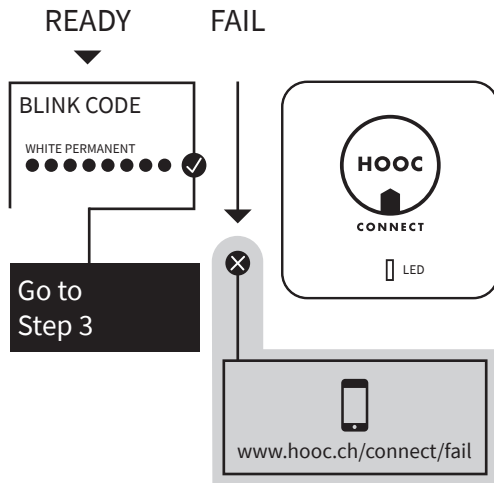

GB

STEP 1

Connect network cable and power supply.
Wait for 60 seconds!

GB

STEP 2

GB

STEP 3

HOOC Connect L Technical Data

Supply	Supply voltage	5VDC
	Current consumption (excl. external devices)	150 mA
Temperature	Operation	0°C to +40°C
Design	Dimensions	56 x 56 x 17.3 mm
Network	The IP address is received from the DHCP server.	
	Permanent static address for service.	IP: 172.17.17.17/24

Copyright © HOOC AG, Torweg 8, CH-3930 Visp