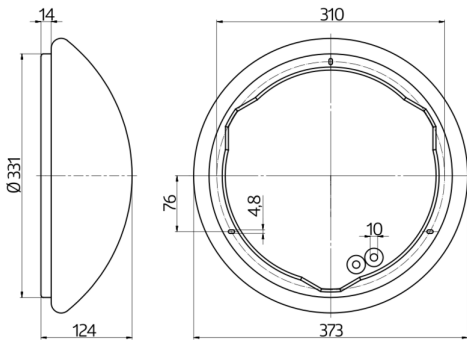

#### Technische Daten

<b>Spannung:</b>	230 V AC $\pm$ 10% 50 / 60 Hz
<b>Abmessungen:</b>	Ø 375 x 125 mm
<b>Leuchtmittel:</b>	max. 2 x 23 W mit Fassung E 27
<b>Photobiologische Sicherheit:</b>	RG 0
<b>Schutzart/-klasse:</b>	IP40 / Klasse I
<b>Stoßfestigkeitsgrad:</b>	IK02
<b>Umgebungstemperatur:</b>	-15 °C bis +30 °C
<b>Gehäuse:</b>	Acrylglas

## Bestelldaten

Bezeichnung	Farbe	Artikel-Nummer
L11	weiß	94448

h (m)	Ø (m)	E (lx)
1.0	3.9	317
2.0	7.9	79
3.0	11.8	35
4.0	15.7	20
5.0	19.6	13

Bemaßung 94448

Lichtverteilungskurve