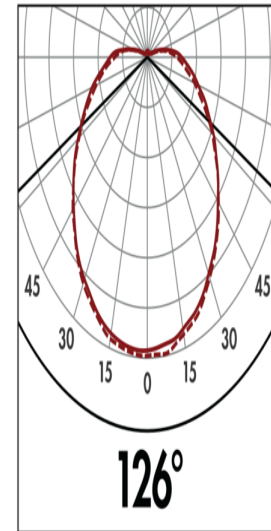

#### Technische Daten

<b>Spannung:</b>	230 V AC $\pm$ 10% 50 / 60 Hz
<b>Abmessungen:</b>	Ø 375 x 125 mm
<b>Leuchtmittel:</b>	max. 2 x 23 W mit Fassung E 27
<b>Photobiologische Sicherheit:</b>	RG 0
<b>Schutzart/-klasse:</b>	IP40 / Klasse I
<b>Stoßfestigkeitsgrad:</b>	IK02
<b>Umgebungstemperatur:</b>	-15 °C bis +30 °C
<b>Gehäuse:</b>	Acrylglas

## Bestelldaten

Bezeichnung	Farbe	Artikel-Nummer
L11	weiß	94448

h (m)	Ø (m)	E (lx)
1.0	3.9	317
2.0	7.9	79
3.0	11.8	35
4.0	15.7	20
5.0	19.6	13

Bemaßung 94448

Lichtverteilungskurve